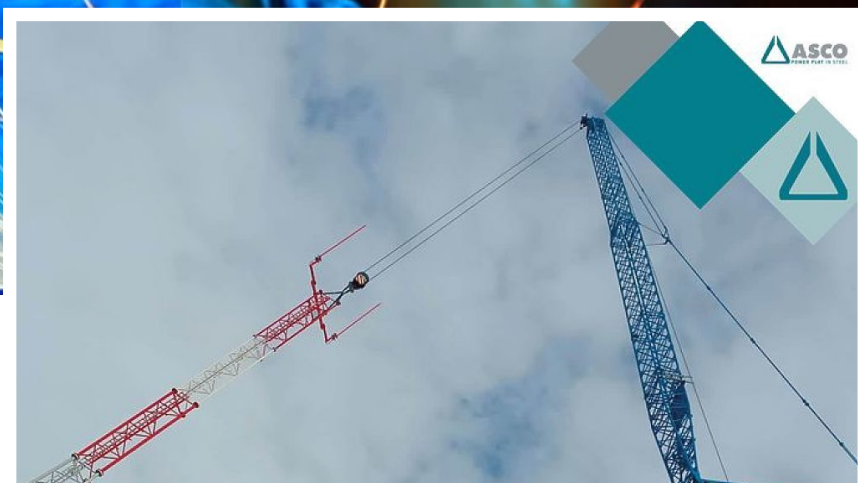

## Weder Schnee noch Eis

... können unsere Monteure aufhalten – Montage eines Masts in Oberösterreich auf ein 20 Meter hohes Gebäude.

Starke Leistung vom ASCO-Team