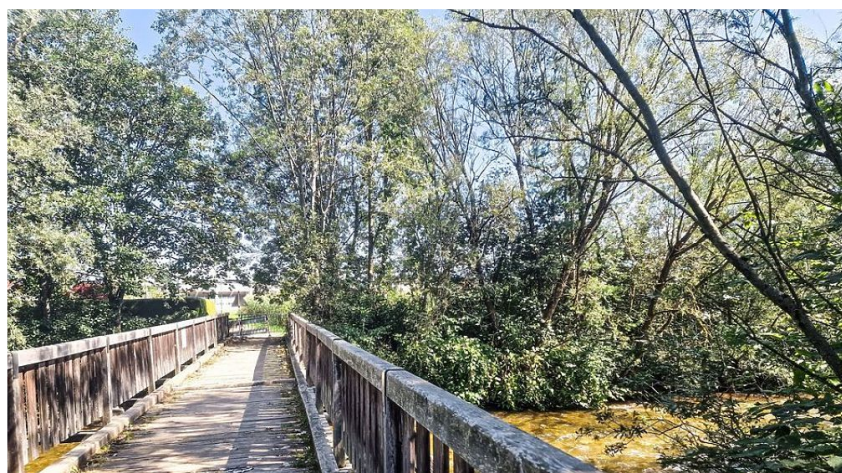

Achtung Baustelle

Am Mittwoch, 6.9.2023 starten die Sanierungsarbeiten des beliebten Holzstegs, der die beiden Stadtgemeinden Knittelfeld und Spielberg verbindet.

Die Brücke wird voraussichtlich ab 11.9.2023 wieder genutzt werden können. Das Projekt wird gemeinsam mit der Stadtgemeinde Knittelfeld finanziert werden.

Die Brücke, die hinter der Freizeitanlage Spielberg über die schöne Ingering zum Sportzentrum Knittelfeld führt, wurde aufgrund desolater Holzbalken und der langen Nutzungsdauer gesperrt.