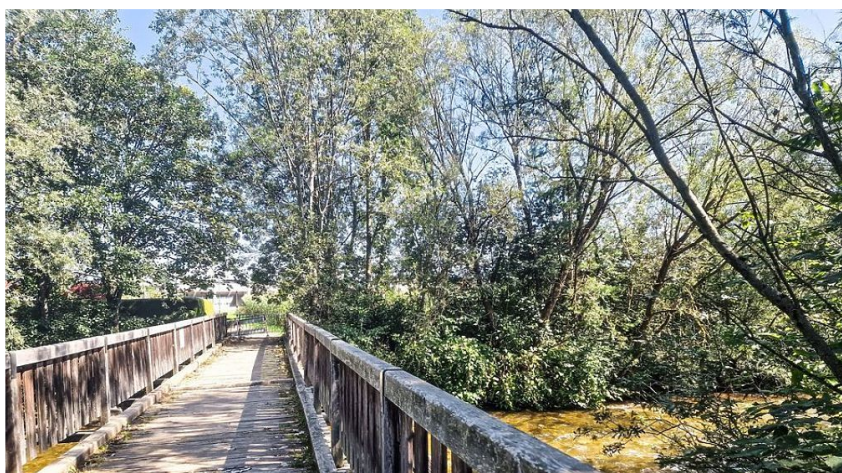

Achtung Baustelle

Am Mittwoch, 6.9.2023 starten die Sanierungsarbeiten des beliebten Holzstegs, der die beiden Stadtgemeinden Knittelfeld und Spielberg verbindet.

Die Brücke wird voraussichtlich ab 11.9.2023 wieder genutzt werden können. Das Projekt wird gemeinsam mit der Stadtgemeinde Knittelfeld finanziert werden.

Die Brücke, die hinter der Freizeitanlage Spielberg über die schöne Ingering zum Sportzentrum Knittelfeld führt, wurde aufgrund desolater Holzbalken und der langen Nutzungsdauer gesperrt.