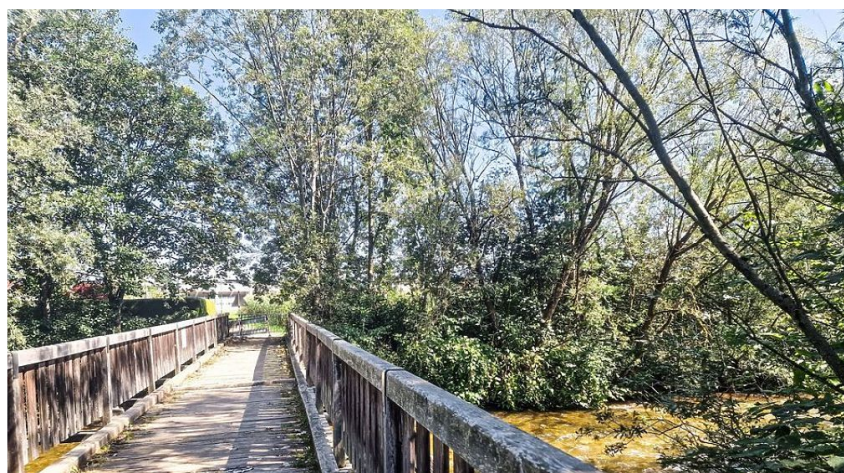

Achtung Baustelle

Am Mittwoch, 6.9.2023 starten die Sanierungsarbeiten des beliebten Holzstegs, der die beiden Stadtgemeinden Knittelfeld und Spielberg verbindet.

Die Brücke wird voraussichtlich ab 11.9.2023 wieder genutzt werden können. Das Projekt wird gemeinsam mit der Stadtgemeinde Knittelfeld finanziert werden.

Die Brücke, die hinter der Freizeitanlage Spielberg über die schöne Ingering zum Sportzentrum Knittelfeld führt, wurde aufgrund desolater Holzbalken und der langen Nutzungsdauer gesperrt.