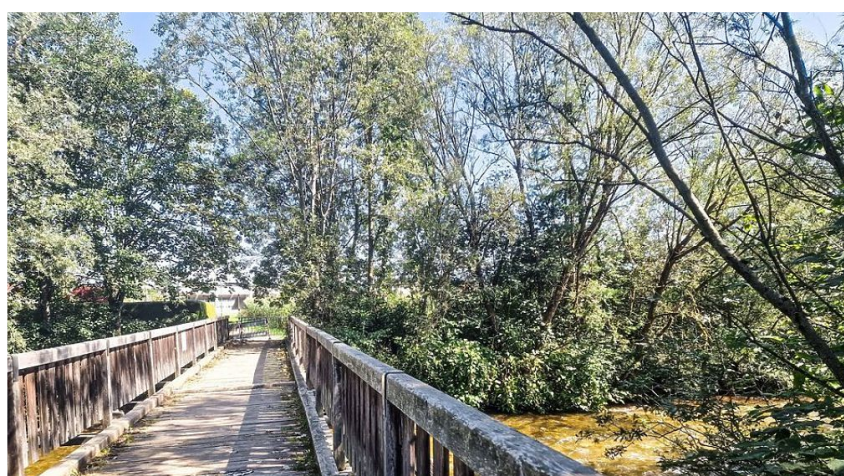

Achtung Baustelle

Am Mittwoch, 6.9.2023 starten die Sanierungsarbeiten des beliebten Holzstegs, der die beiden Stadtgemeinden Knittelfeld und Spielberg verbindet.

Die Brücke wird voraussichtlich ab 11.9.2023 wieder genutzt werden können. Das Projekt wird gemeinsam mit der Stadtgemeinde Knittelfeld finanziert werden.

Die Brücke, die hinter der Freizeitanlage Spielberg über die schöne Ingering zum Sportzentrum Knittelfeld führt, wurde aufgrund desolater Holzbalken und der langen Nutzungsdauer gesperrt.