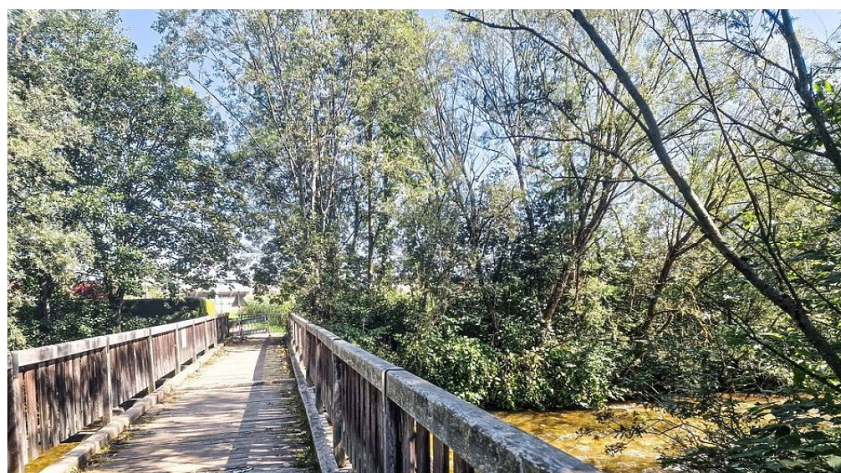

Achtung Baustelle

Am Mittwoch, 6.9.2023 starten die Sanierungsarbeiten des beliebten Holzstegs, der die beiden Stadtgemeinden Knittelfeld und Spielberg verbindet.

Die Brücke wird voraussichtlich ab 11.9.2023 wieder genutzt werden können. Das Projekt wird gemeinsam mit der Stadtgemeinde Knittelfeld finanziert werden.

Die Brücke, die hinter der Freizeitanlage Spielberg über die schöne Ingering zum Sportzentrum Knittelfeld führt, wurde aufgrund desolater Holzbalken und der langen Nutzungsdauer gesperrt.