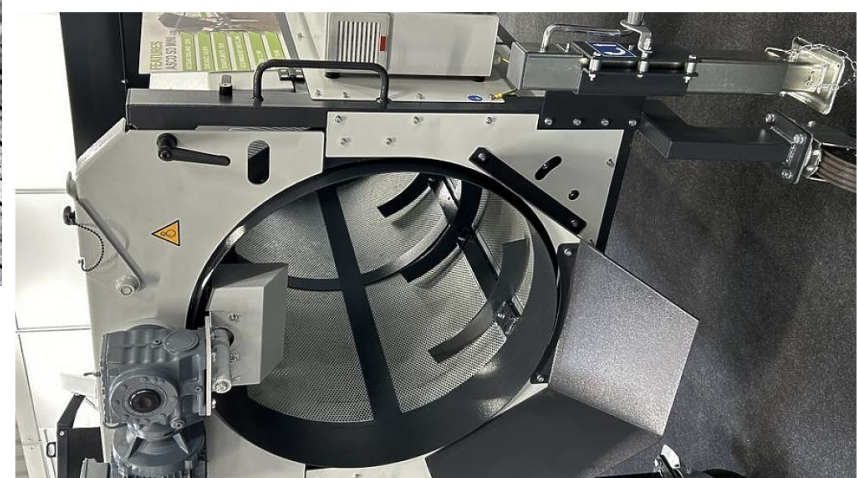

ASCOTEC
+387 65 431 893
office@ascotec.eu

Kraftvoll, flexibel und effizient: Die SD MINI Siebtrommelmaschine

Die **SD MINI** ist eine kompakte und vielseitige Siebtrommel, die in vielen Bereichen, insbesondere in der Gartenarbeit, äußerst nützlich ist. Durch ihre handliche Größe und funktionalen Eigenschaften eignet sich die SD MINI ideal für das Sieben von Erde, Sand, Kompost oder anderen Materialien. Sie ist besonders praktisch für Hobbygärtner, die ihre Gartenarbeiten effizient und professionell gestalten möchten.

Ein herausragendes Merkmal der SD MINI ist der **Vibrationsmotor**, der dafür sorgt, dass der Trichter einfach entleert wird. Dies erleichtert den Betrieb erheblich und sorgt für eine gleichmäßige Entladung des Materials, ohne dass manuell eingegriffen werden muss.

Die **drei verschiedenen Trommelvarianten** der SD MINI bieten eine hohe Flexibilität. Zur Auswahl stehen:

1. **Segmenttrommel mit Maschen oder Lochblech** – ideal für das Sieben feiner Materialien.
2. **Sechseckige Trommel** – speziell für größere Körnungen und eine schnelle Verarbeitung von Material.
3. **Standardtrommel** – vielseitig einsetzbar für alle gängigen Anwendungen.

Darüber hinaus verfügt die SD MINI über eine **verstellbare Höhe (die Änderung des Siebwinkels)**, die eine ergonomische Anpassung an die Bedürfnisse des Benutzers ermöglicht. Dies sorgt für eine komfortable Handhabung, insbesondere bei längerem Einsatz.