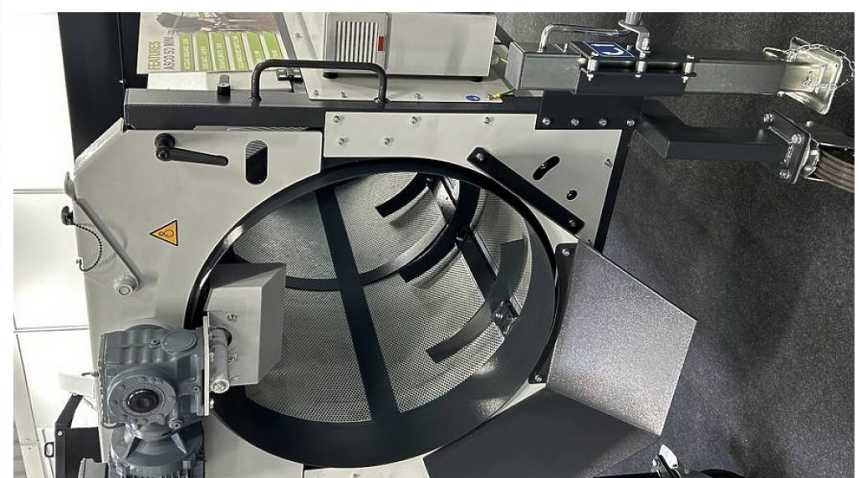

ASCOTEC
 +387 65 431 893
 office@ascotec.eu

Kraftvoll, flexibel und effizient: Die SD MINI Siebtrommelmaschine

Die **SD MINI** ist eine kompakte und vielseitige Siebtrommel, die in vielen Bereichen, insbesondere in der Gartenarbeit, äußerst nützlich ist. Durch ihre handliche Größe und funktionalen Eigenschaften eignet sich die SD MINI ideal für das Sieben von Erde, Sand, Kompost oder anderen Materialien. Sie ist besonders praktisch für Hobbygärtner, die ihre Gartenarbeiten effizient und professionell gestalten möchten.

Ein herausragendes Merkmal der SD MINI ist der **Vibrationsmotor**, der dafür sorgt, dass der Trichter einfach entleert wird. Dies erleichtert den Betrieb erheblich und sorgt für eine gleichmäßige Entladung des Materials, ohne dass manuell eingegriffen werden muss.

Die **drei verschiedenen Trommelvarianten** der SD MINI bieten eine hohe Flexibilität. Zur Auswahl stehen:

1. **Segmenttrommel mit Maschen oder Lochblech** – ideal für das Sieben feiner Materialien.
2. **Sechseckige Trommel** – speziell für größere Körnungen und eine schnelle Verarbeitung von Material.
3. **Standardtrommel** – vielseitig einsetzbar für alle gängigen Anwendungen.

Darüber hinaus verfügt die SD MINI über eine **verstellbare Höhe (die Änderung des Siebwinkels)**, die eine ergonomische Anpassung an die Bedürfnisse des Benutzers ermöglicht. Dies sorgt für eine komfortable Handhabung, insbesondere bei längerem Einsatz.