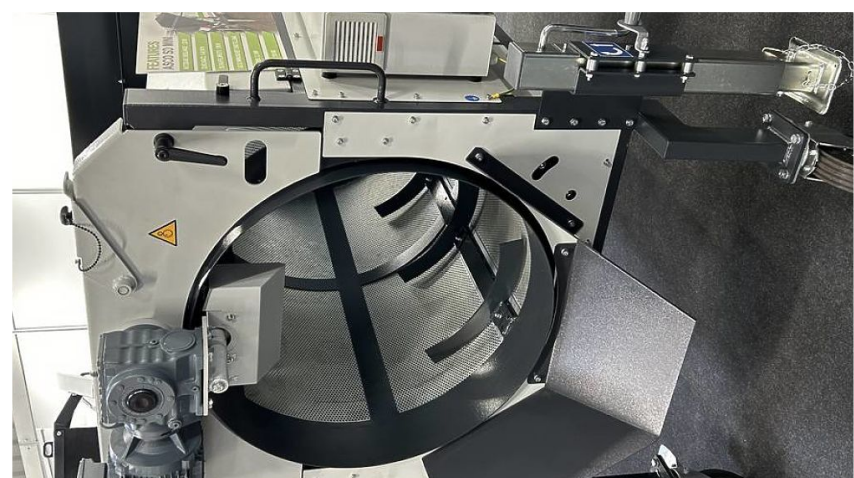

ASCOTEC
+387 65 431 893
office@ascotec.eu

Kraftvoll, flexibel und effizient: Die SD MINI Siebtrommelmaschine

Die **SD MINI** ist eine kompakte und vielseitige Siebtrommel, die in vielen Bereichen, insbesondere in der Gartenarbeit, äußerst nützlich ist. Durch ihre handliche Größe und funktionalen Eigenschaften eignet sich die SD MINI ideal für das Sieben von Erde, Sand, Kompost oder anderen Materialien. Sie ist besonders praktisch für Hobbygärtner, die ihre Gartenarbeiten effizient und professionell gestalten möchten.

Ein herausragendes Merkmal der SD MINI ist der **Vibrationsmotor**, der dafür sorgt, dass der Trichter einfach entleert wird. Dies erleichtert den Betrieb erheblich und sorgt für eine gleichmäßige Entladung des Materials, ohne dass manuell eingegriffen werden muss.

Die **drei verschiedenen Trommelvarianten** der SD MINI bieten eine hohe Flexibilität. Zur Auswahl stehen:

1. **Segmenttrommel mit Maschen oder Lochblech** – ideal für das Sieben feiner Materialien.
2. **Sechseckige Trommel** – speziell für größere Körnungen und eine schnelle Verarbeitung von Material.
3. **Standardtrommel** – vielseitig einsetzbar für alle gängigen Anwendungen.

Darüber hinaus verfügt die SD MINI über eine **verstellbare Höhe (die Änderung des Siebwinkels)**, die eine ergonomische Anpassung an die Bedürfnisse des Benutzers ermöglicht. Dies sorgt für eine komfortable Handhabung, insbesondere bei längerem Einsatz.