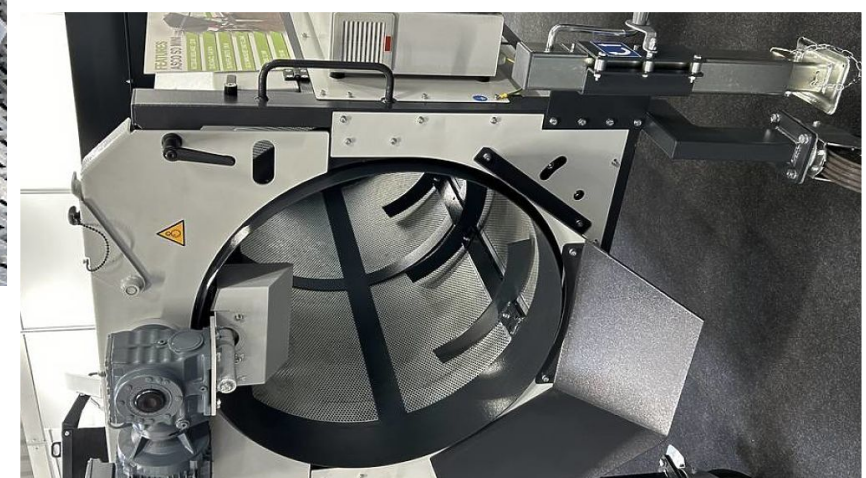

ASCOTEC
 +387 65 431 893
 office@ascotec.eu

Kraftvoll, flexibel und effizient: Die SD MINI Siebtrommelmaschine

Die **SD MINI** ist eine kompakte und vielseitige Siebtrommel, die in vielen Bereichen, insbesondere in der Gartenarbeit, äußerst nützlich ist. Durch ihre handliche Größe und funktionalen Eigenschaften eignet sich die SD MINI ideal für das Sieben von Erde, Sand, Kompost oder anderen Materialien. Sie ist besonders praktisch für Hobbygärtner, die ihre Gartenarbeiten effizient und professionell gestalten möchten.

Ein herausragendes Merkmal der SD MINI ist der **Vibrationsmotor**, der dafür sorgt, dass der Trichter einfach entleert wird. Dies erleichtert den Betrieb erheblich und sorgt für eine gleichmäßige Entladung des Materials, ohne dass manuell eingegriffen werden muss.

Die **drei verschiedenen Trommelvarianten** der SD MINI bieten eine hohe Flexibilität. Zur Auswahl stehen:

1. **Segmenttrommel mit Maschen oder Lochblech** – ideal für das Sieben feiner Materialien.
2. **Sechseckige Trommel** – speziell für größere Körnungen und eine schnelle Verarbeitung von Material.
3. **Standardtrommel** – vielseitig einsetzbar für alle gängigen Anwendungen.

Darüber hinaus verfügt die SD MINI über eine **verstellbare Höhe (die Änderung des Siebwinkels)**, die eine ergonomische Anpassung an die Bedürfnisse des Benutzers ermöglicht. Dies sorgt für eine komfortable Handhabung, insbesondere bei längerem Einsatz.