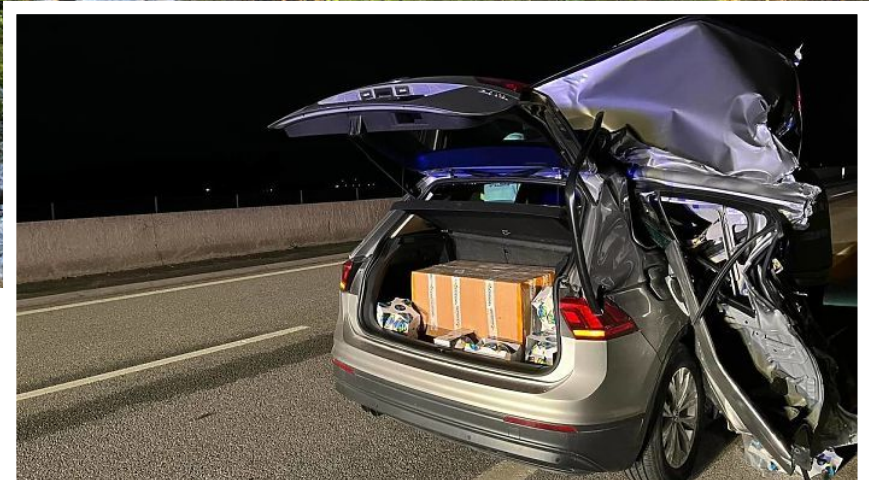

Regionaljournal Steiermark

Trümmerfeld auf der S36. SUV fuhr LKW auf

Zu einem schwerem Verkehrsunfall wurde die Feuerwehr Spielberg gemeinsam mit der Freiwillige Feuerwehr Zeltweg Stadt in den Freitag Nachtstunden alarmiert. Auf der S36 Murtal-Schnellstraße kollidierte aus bisher unbekannter Ursache ein PKW mit einem LKW. Verletzt wurde dabei niemand.

Beim Eintreffen der beiden Feuerwehren fand der Einsatzleiter ein Trümmerfeld vor. Die beiden verunfallten Fahrzeuge standen mehrere Meter entfernt. Nach dem Absichern der Unfallstelle und dem Aufbau des doppelten Brandschutzes begannen die eingesetzten Kameraden mit dem Entfernen der Trümmerteile von der Fahrbahn. Das Fahrzeug wurde durch ein Abschleppunternehmen von der Fahrbahn entfernt. Nach einer Einsatzzeit von 2 Stunden konnten die beiden Feuerwehren wieder ins Rüsthaus einrücken.