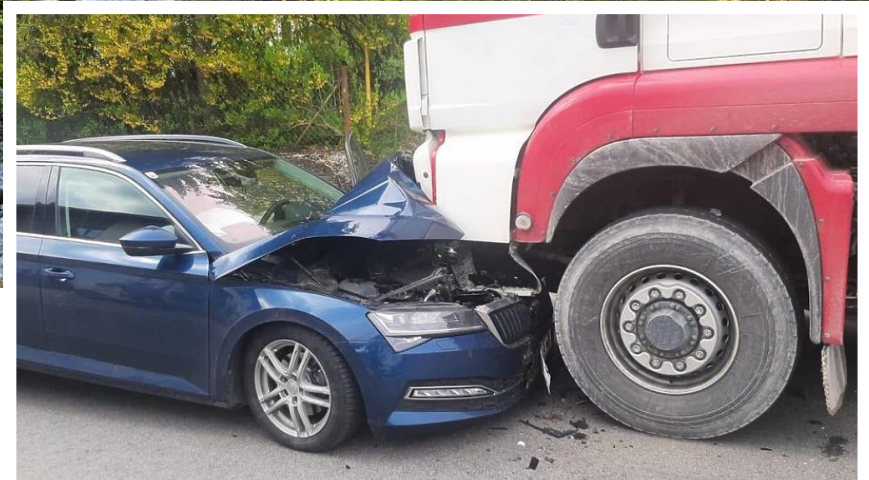

Mit Pkw frontal gegen Lkw gekracht

Auf der Krappfelder Landesstraße (L 83) in der Gemeinde Kappel am Krappfeld geriet am Donnerstag gegen 10:45 Uhr, ein 27-jähriger Lenker aus dem Bezirk St. Veit/Glan mit seinem PKW auf die Gegenfahrbahn und prallte frontal gegen das entgegenkommende Sattelkraftfahrzeug eines 48-jährigen Lenkers, ebenfalls aus dem Bezirk St. Veit/Glan.

Der PKW-Lenker wurde bei dem Verkehrsunfall unbestimmten Grades verletzt und nach der Erstversorgung von der Rettung in das KH Friesach gebracht. Am PKW entstand schwerer Sachschaden. Im Einsatz standen 38 Kräfte der FF Passering, Kappel, Launsdorf, Thalsdorf und Althofen.