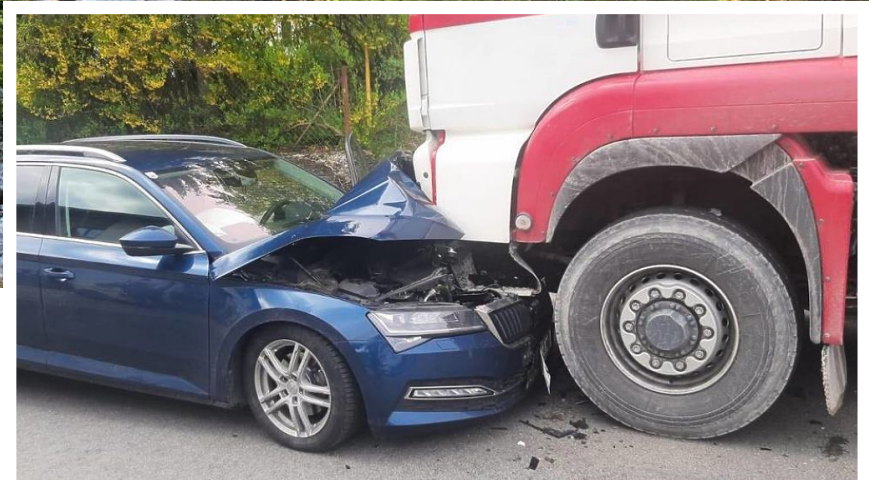

Regionaljournal Kärnten
kaernten@regionaljournal.at

Mit Pkw frontal gegen Lkw gekracht

Auf der Krappfelder Landesstraße (L 83) in der Gemeinde Kappel am Krappfeld geriet am Donnerstag gegen 10:45 Uhr, ein 27-jähriger Lenker aus dem Bezirk St. Veit/Glan mit seinem PKW auf die Gegenfahrbahn und prallte frontal gegen das entgegenkommende Sattelkraftfahrzeug eines 48-jährigen Lenkers, ebenfalls aus dem Bezirk St. Veit/Glan.

Der PKW-Lenker wurde bei dem Verkehrsunfall unbestimmten Grades verletzt und nach der Erstversorgung von der Rettung in das KH Friesach gebracht. Am PKW entstand schwerer Sachschaden. Im Einsatz standen 38 Kräfte der FF Passering, Kappel, Launsdorf, Thalsdorf und Althofen.