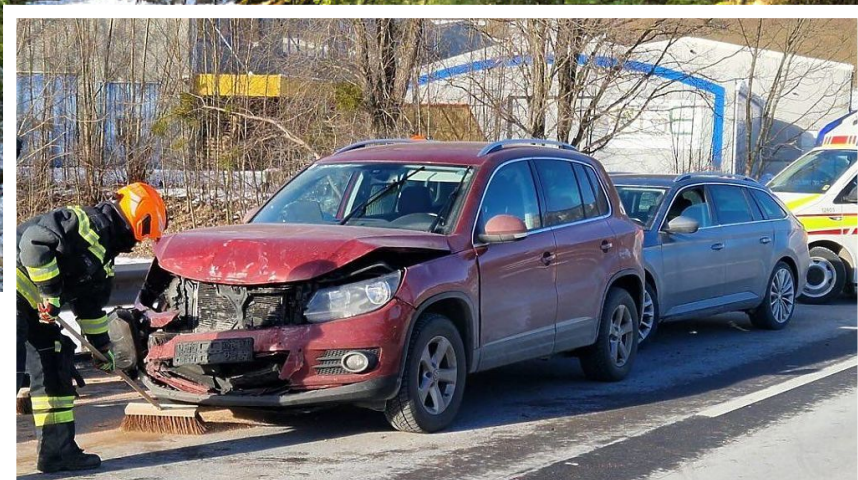

Regionaljournal Steiermark

Auffahrunfall in Gröbming

Bei einem Auffahrunfall Samstagmittag wurde eine Frau verletzt.

Ein 75-Jähriger aus dem Bezirk Zell am See lenkte gegen 12:00 Uhr seinen Pkw auf der B320 von Liezen kommend in Fahrtrichtung Schladming. Im Gemeindegebiet von Gröbming dürfte er von der Sonne geblendet worden sein. Dabei übersah er, dass die vor ihm fahrenden Fahrzeuge einer Kolonne ihre Geschwindigkeit verringert hatten. Er fuhr einem Pkw auf, der wiederum auf den Pkw davor geschoben wurde. Nach dem Anprall rollte der Pkw des 75-Jährigen zurück und beschädigte den Pkw hinter ihm.

Die Beifahrerin des 75-Jährigen, eine 73-Jährige aus dem Bezirk Leoben, wurde beim Verkehrsunfall unbestimmten Grades verletzt und musste in das DKH nach Schladming eingeliefert werden. Sonst wurde niemand verletzt. Die B320 musste nach dem Unfall bis 13:45 Uhr zeitweise für den gesamten Verkehr gesperrt werden.