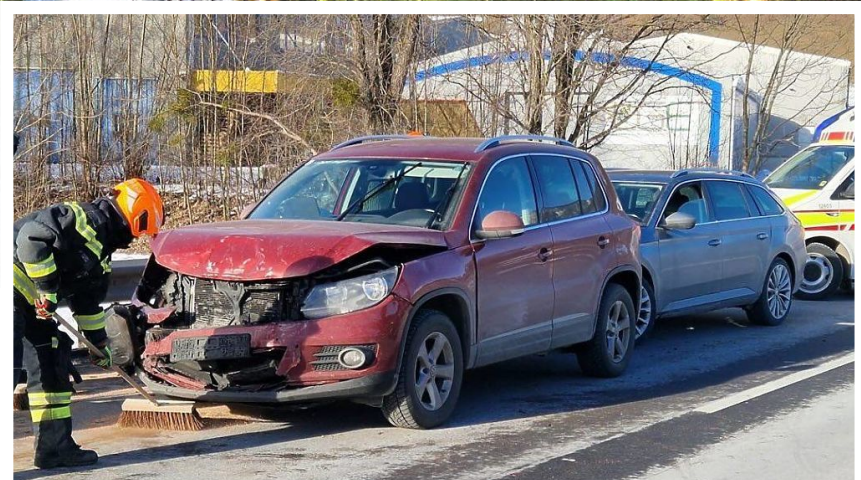

Regionaljournal Steiermark

Auffahrunfall in Gröbming

Bei einem Auffahrunfall Samstagmittag wurde eine Frau verletzt.

Ein 75-Jähriger aus dem Bezirk Zell am See lenkte gegen 12:00 Uhr seinen Pkw auf der B320 von Liezen kommend in Fahrtrichtung Schladming. Im Gemeindegebiet von Gröbming dürfte er von der Sonne geblendet worden sein. Dabei übersah er, dass die vor ihm fahrenden Fahrzeuge einer Kolonne ihre Geschwindigkeit verringert hatten. Er fuhr einem Pkw auf, der wiederum auf den Pkw davor geschoben wurde. Nach dem Anprall rollte der Pkw des 75-Jährigen zurück und beschädigte den Pkw hinter ihm.

Die Beifahrerin des 75-Jährigen, eine 73-Jährige aus dem Bezirk Leoben, wurde beim Verkehrsunfall unbestimmten Grades verletzt und musste in das DKH nach Schladming eingeliefert werden. Sonst wurde niemand verletzt. Die B320 musste nach dem Unfall bis 13:45 Uhr zeitweise für den gesamten Verkehr gesperrt werden.