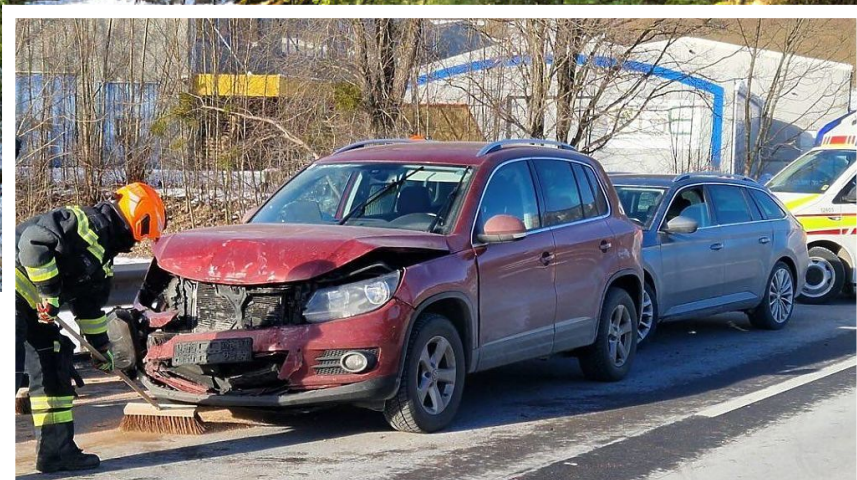

Regionaljournal Steiermark

Auffahrunfall in Gröbming

Bei einem Auffahrunfall Samstagmittag wurde eine Frau verletzt.

Ein 75-Jähriger aus dem Bezirk Zell am See lenkte gegen 12:00 Uhr seinen Pkw auf der B320 von Liezen kommend in Fahrtrichtung Schladming. Im Gemeindegebiet von Gröbming dürfte er von der Sonne geblendet worden sein. Dabei übersah er, dass die vor ihm fahrenden Fahrzeuge einer Kolonne ihre Geschwindigkeit verringert hatten. Er fuhr einem Pkw auf, der wiederum auf den Pkw davor geschoben wurde. Nach dem Anprall rollte der Pkw des 75-Jährigen zurück und beschädigte den Pkw hinter ihm.

Die Beifahrerin des 75-Jährigen, eine 73-Jährige aus dem Bezirk Leoben, wurde beim Verkehrsunfall unbestimmten Grades verletzt und musste in das DKH nach Schladming eingeliefert werden. Sonst wurde niemand verletzt. Die B320 musste nach dem Unfall bis 13:45 Uhr zeitweise für den gesamten Verkehr gesperrt werden.