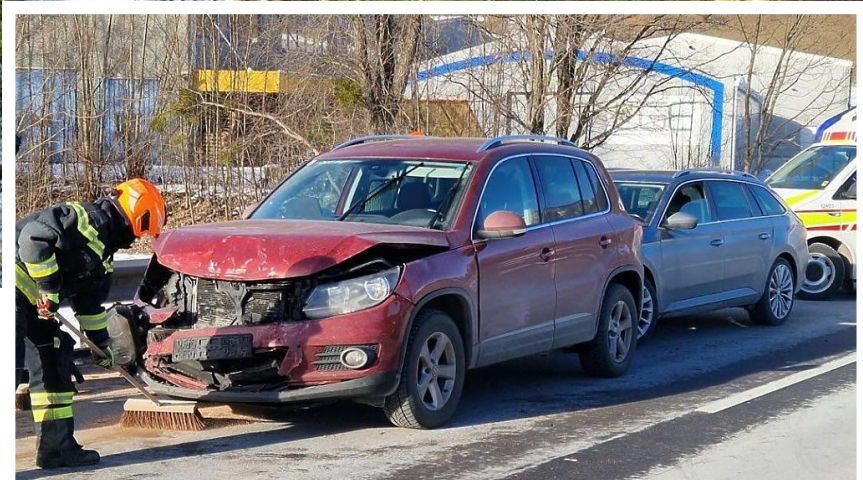

Regionaljournal Steiermark

Auffahrunfall in Gröbming

Bei einem Auffahrunfall Samstagmittag wurde eine Frau verletzt.

Ein 75-Jähriger aus dem Bezirk Zell am See lenkte gegen 12:00 Uhr seinen Pkw auf der B320 von Liezen kommend in Fahrtrichtung Schladming. Im Gemeindegebiet von Gröbming dürfte er von der Sonne geblendet worden sein. Dabei übersah er, dass die vor ihm fahrenden Fahrzeuge einer Kolonne ihre Geschwindigkeit verringert hatten. Er fuhr einem Pkw auf, der wiederum auf den Pkw davor geschoben wurde. Nach dem Anprall rollte der Pkw des 75-Jährigen zurück und beschädigte den Pkw hinter ihm.

Die Beifahrerin des 75-Jährigen, eine 73-Jährige aus dem Bezirk Leoben, wurde beim Verkehrsunfall unbestimmten Grades verletzt und musste in das DKH nach Schladming eingeliefert werden. Sonst wurde niemand verletzt. Die B320 musste nach dem Unfall bis 13:45 Uhr zeitweise für den gesamten Verkehr gesperrt werden.