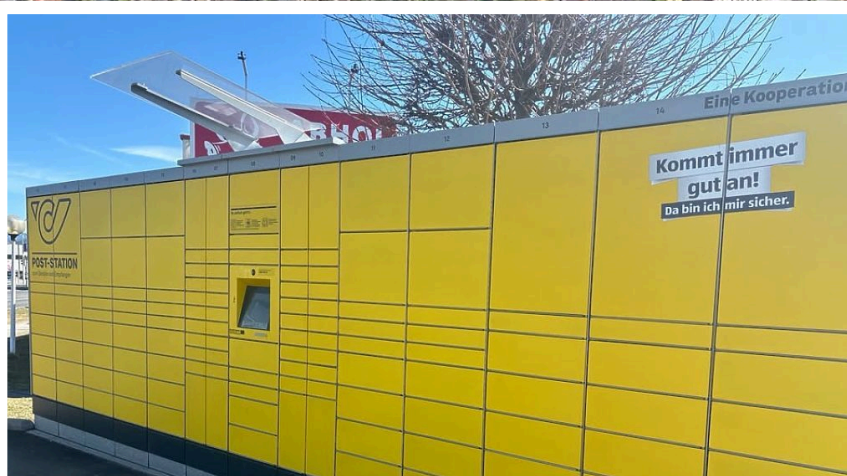

Stadtgemeinde Knittelfeld
stadtgemeinde@knittelfeld.gv.at

Neue Postabholstationen in Knittelfeld

Demnächst werden an den folgenden Standorten Abholstationen der Post errichtet:

- Parkstraße
- Billrothstraße
- Wohnpark Mitte
- Josef Kurz Gasse
- Dorfplatz
- Lobmingerstraße

Praktisch und bequem für eure Postsendungen!