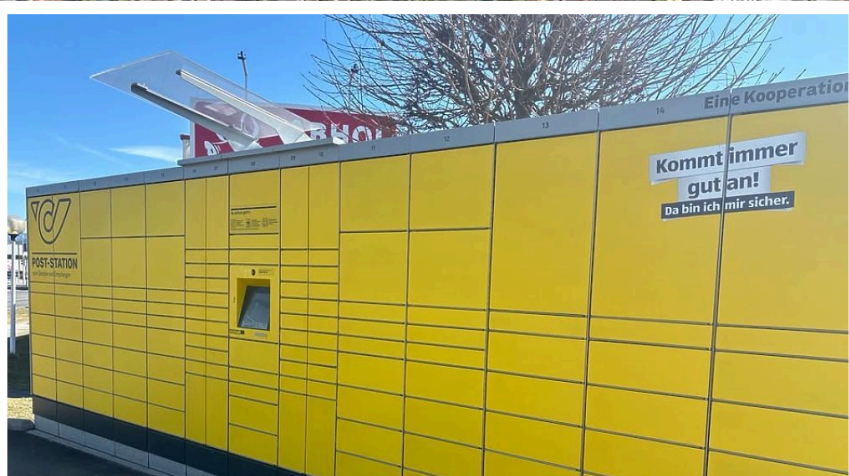

Stadtgemeinde Knittelfeld
stadtgemeinde@knittelfeld.gv.at

Neue Postabholstationen in Knittelfeld

Demnächst werden an den folgenden Standorten Abholstationen der Post errichtet:

- Parkstraße
- Billrothstraße
- Wohnpark Mitte
- Josef Kurz Gasse
- Dorfplatz
- Lobmingerstraße

Praktisch und bequem für eure Postsendungen!