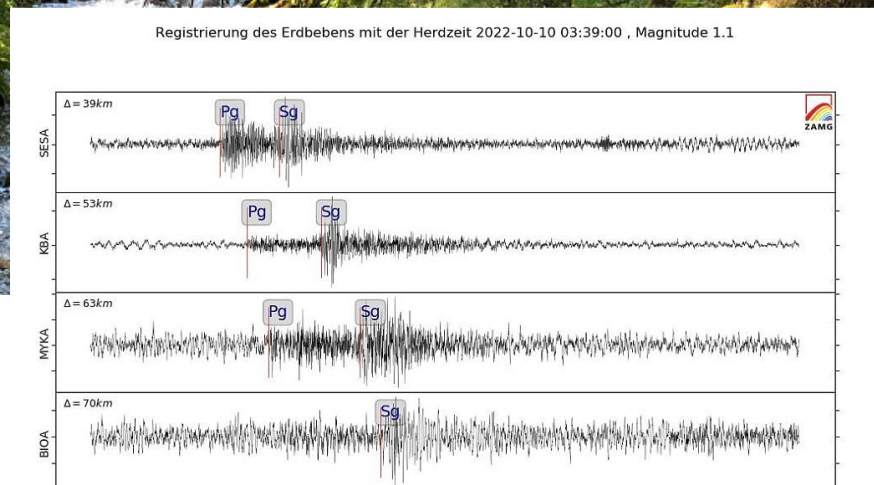

Regionaljournal Steiermark

Leichtes Erdbeben in St. Ruprecht ob Murau

Ein leichtes Erdbeben hat sich am Montag um 5:39 Uhr ereignet. Die Erdstöße wurden auch in Murau und Tamsweg schwach gespürt. Berichte über Schäden an Gebäuden habe es nicht gegeben und seien bei dieser Stärke auch nicht zu erwarten.

Laut Zentralanstalt für Meteorologie und Geodynamik (ZAMG) bebte um 5:39 Uhr die Erde im Raum St. Ruprecht. Die Magnitude wurde mit 1,1 angegeben und die Herdtiefe lag bei 10 km zwischen St. Ruprecht und Allgäu. Schäden sind keine bekannt.