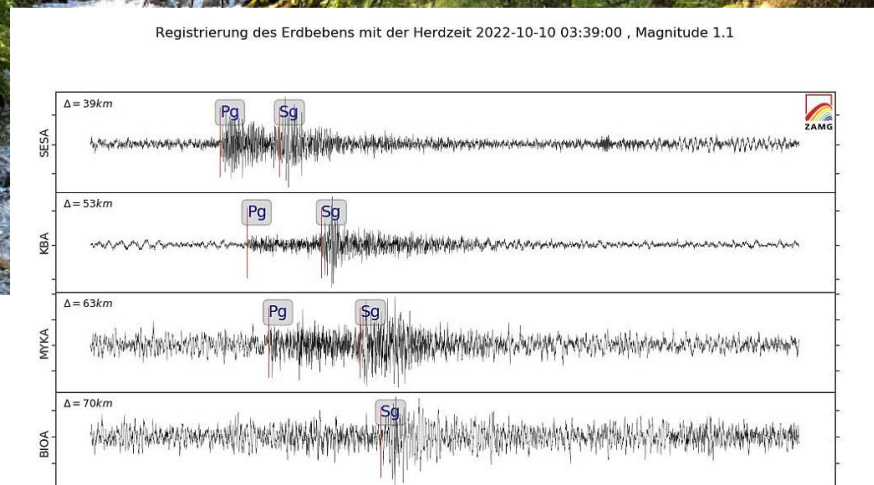

Leichtes Erdbeben in St. Ruprecht ob Murau

Ein leichtes Erdbeben hat sich am Montag um 5:39 Uhr ereignet. Die Erdstöße wurden auch in Murau und Tamsweg schwach gespürt. Berichte über Schäden an Gebäuden habe es nicht gegeben und seien bei dieser Stärke auch nicht zu erwarten.

Laut Zentralanstalt für Meteorologie und Geodynamik (ZAMG) bebte um 5:39 Uhr die Erde im Raum St. Ruprecht. Die Magnitude wurde mit 1,1 angegeben und die Herdtiefe lag bei 10 km zwischen St. Ruprecht und Allgau. Schäden sind keine bekannt.