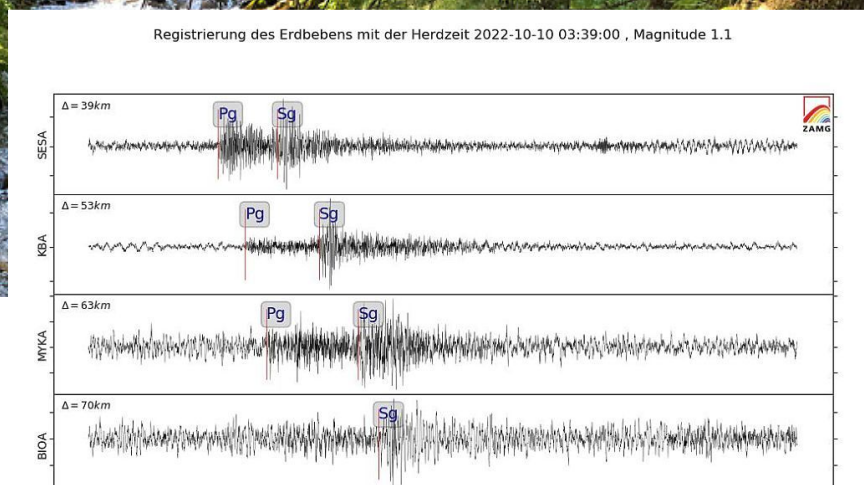

Regionaljournal Steiermark

Leichtes Erdbeben in St. Ruprecht ob Murau

Ein leichtes Erdbeben hat sich am Montag um 5:39 Uhr ereignet. Die Erdstöße wurden auch in Murau und Tamsweg schwach gespürt. Berichte über Schäden an Gebäuden habe es nicht gegeben und seien bei dieser Stärke auch nicht zu erwarten.

Laut Zentralanstalt für Meteorologie und Geodynamik (ZAMG) bebte um 5:39 Uhr die Erde im Raum St. Ruprecht. Die Magnitude wurde mit 1,1 angegeben und die Herdtiefe lag bei 10 km zwischen St. Ruprecht und Allgäu. Schäden sind keine bekannt.