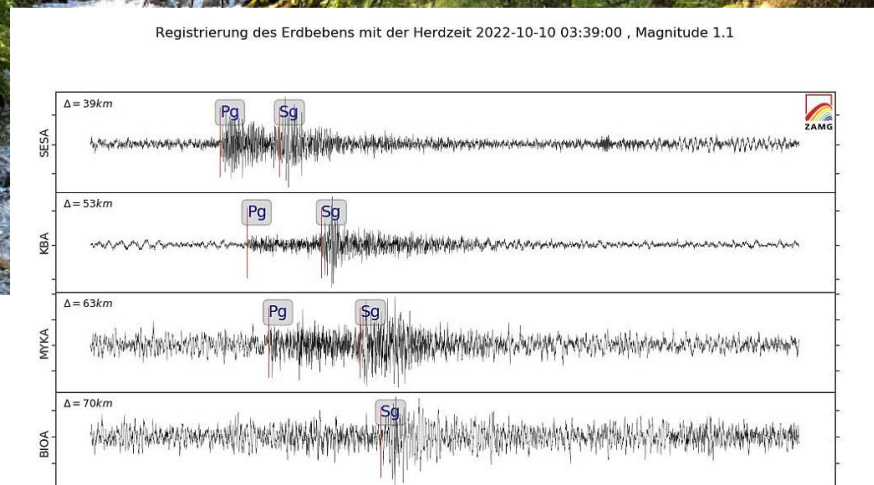

Regionaljournal Steiermark

Leichtes Erdbeben in St. Ruprecht ob Murau

Ein leichtes Erdbeben hat sich am Montag um 5:39 Uhr ereignet. Die Erdstöße wurden auch in Murau und Tamsweg schwach gespürt. Berichte über Schäden an Gebäuden habe es nicht gegeben und seien bei dieser Stärke auch nicht zu erwarten.

Laut Zentralanstalt für Meteorologie und Geodynamik (ZAMG) bebte um 5:39 Uhr die Erde im Raum St. Ruprecht. Die Magnitude wurde mit 1,1 angegeben und die Herdtiefe lag bei 10 km zwischen St. Ruprecht und Allgau. Schäden sind keine bekannt.