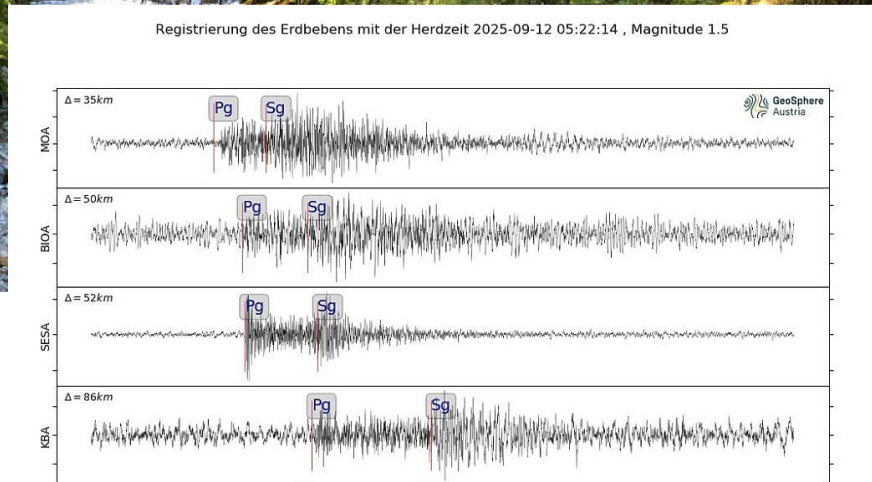

Regionaljournal Steiermark

Leichtes Erdbeben in Lassing

Ein leichtes Erdbeben hat sich am Freitag um 7:22 Uhr im Gebiet von Lassing ereignet. Die Erdstöße wurden auch in Rottenmann verspürt.

Am Freitag, den ereignete sich um 7:22 Uhr MEZ ein weiteres fühlbares Erdbeben im Raum Lassing. Das Epizentrum des Bebens der Magnitude 1,5 lag bei Schattenberg, wo die Erschütterungen vereinzelt schwach verspürt wurden. Die Herdtiefe lag bei 14 Kilometern erklärt uns die Seismologin Mag. Rita Meurers von GeoSphere Austria.

Ein Grollen des Untergrundes war zu hören. Schäden an Gebäuden sind bei dieser Stärke nicht zu erwarten.