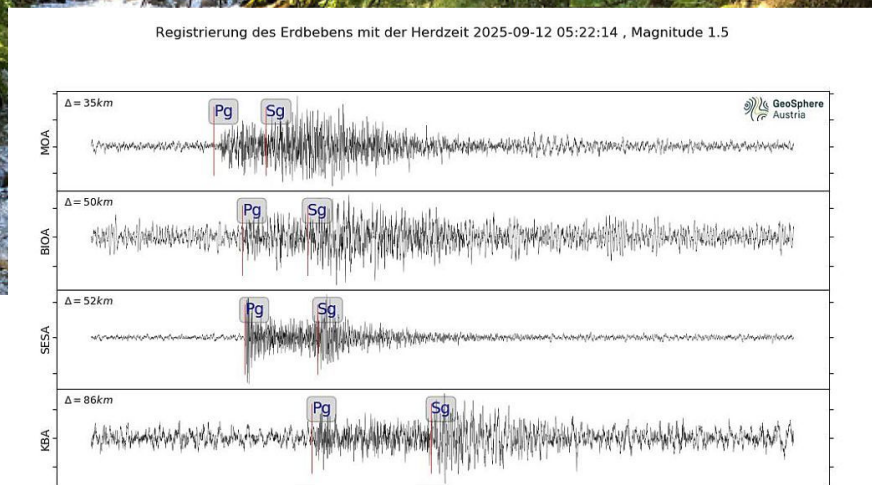

Regionaljournal Steiermark

Leichtes Erdbeben in Lassing

Ein leichtes Erdbeben hat sich am Freitag um 7:22 Uhr im Gebiet von Lassing ereignet. Die Erdstöße wurden auch in Rottenmann verspürt.

Am Freitag, den ereignete sich um 7:22 Uhr MEZ ein weiteres fühlbares Erdbeben im Raum Lassing. Das Epizentrum des Bebens der Magnitude 1,5 lag bei Schattenberg, wo die Erschütterungen vereinzelt schwach verspürt wurden. Die Herdtiefe lag bei 14 Kilometern erklärt uns die Seismologin Mag. Rita Meurers von GeoSphere Austria.

Ein Grollen des Untergrundes war zu hören. Schäden an Gebäuden sind bei dieser Stärke nicht zu erwarten.