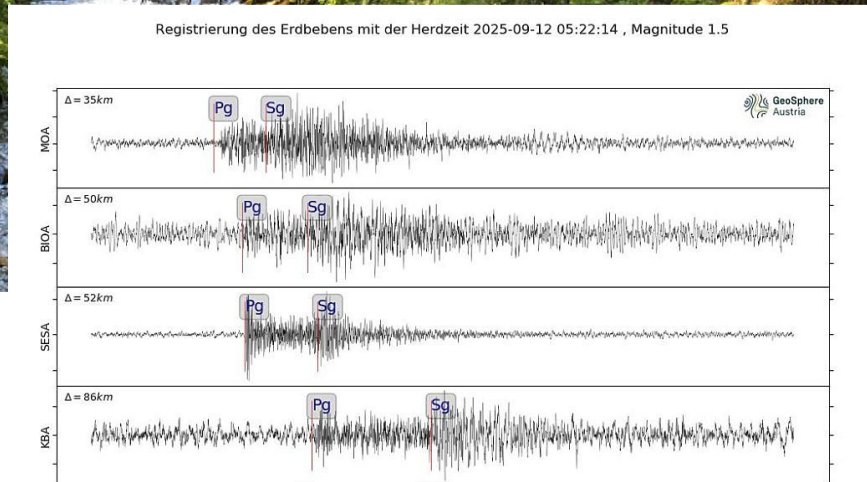

Regionaljournal Steiermark

Leichtes Erdbeben in Lassing

Ein leichtes Erdbeben hat sich am Freitag um 7:22 Uhr im Gebiet von Lassing ereignet. Die Erdstöße wurden auch in Rottenmann verspürt.

Am Freitag, den ereignete sich um 7:22 Uhr MEZ ein weiteres fühlbares Erdbeben im Raum Lassing. Das Epizentrum des Bebens der Magnitude 1,5 lag bei Schattenberg, wo die Erschütterungen vereinzelt schwach verspürt wurden. Die Herdtiefe lag bei 14 Kilometern erklärt uns die Seismologin Mag. Rita Meurers von GeoSphere Austria.

Ein Grollen des Untergrundes war zu hören. Schäden an Gebäuden sind bei dieser Stärke nicht zu erwarten.