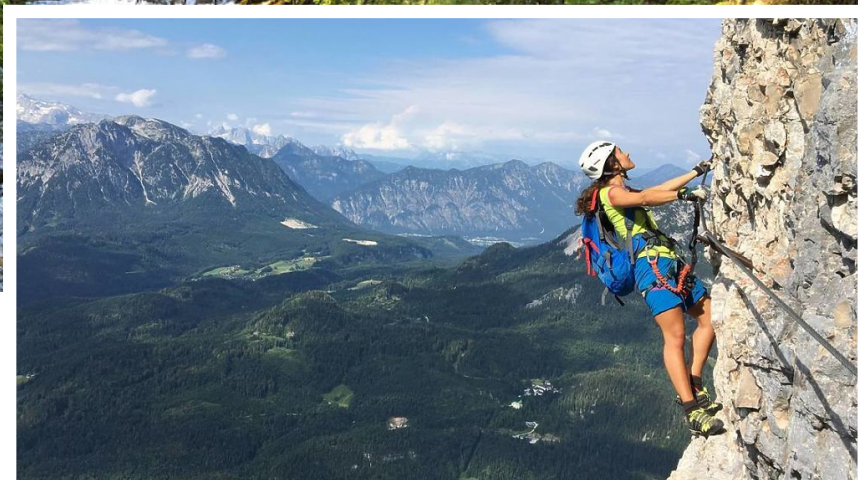

## 50-jährige Wanderin am Loser tödlich verunglückt

**Eine 50-jährige Grazerin kam Mittwochabend bei einem Sturz am Loser ums Leben. Ein Wanderer entdeckte die Frau am Donnerstagvormittag. Hinweise auf Fremdverschulden liegen nicht vor.**

Die 50-jährige Frau unternahm allein eine Wanderung im Bereich des Losers und beging in weiterer Folge zweimal den als Panoramaklettersteig „Sissi“ bekannten Steig. Beim zweiten Aufstieg, gegen 20:45 Uhr, stürzte sie etwa 50 Meter vor dem Ausstieg rund 200 Meter in die Tiefe. Nach ersten Erhebungen war die Frau zum Zeitpunkt des Absturzes aufgrund des flacheren Geländes nicht mehr am Stahlseil gesichert.

Am Donnerstag gegen 09:40 Uhr, entdeckte ein Wanderer die verunglückte Frau und alarmierte die Rettungskräfte. Die Bergung der Leiche erfolgte in weiterer Folge durch die Besatzung eines Polizeihubschraubers. Die polizeilichen Erhebungen ergaben keinen Hinweis auf ein mögliches Fremdverschulden.