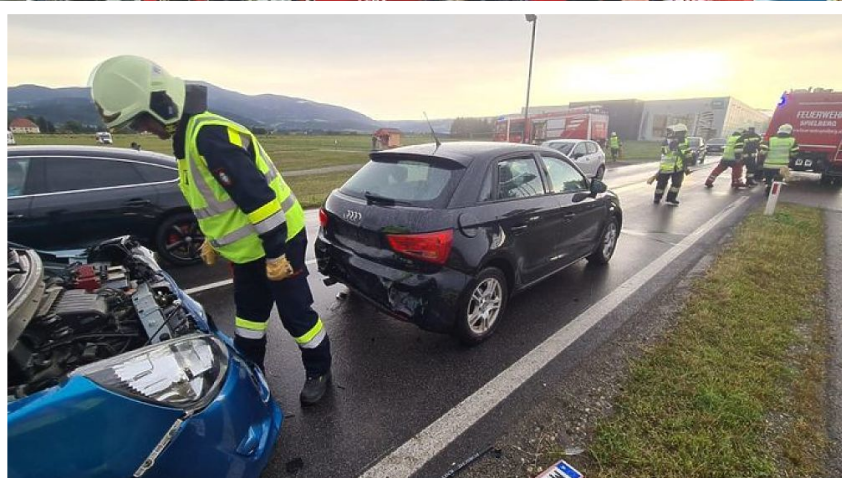

Feuerwehr Spielberg

+4376823265

kommando@feuerwehr-Spielberg.at

Unwettereinsätze und Unfall

In den Nachmittagsstunden des 18. August 2022 zog über die Ortschaften des Murtals eine riesige Gewitterfront. Ein kurzes, aber sehr starkes Unwetter verursachte mehrere Einsätze im Löschgebiet der Stadtfeuerwehr Spielberg.

Nach Erstalarmierung mittels Sirene kamen im Minutentakt weitere Einsatzbefehle für die eingesetzten Kräfte. Unzählige Dächer wurden abgedeckt, rund 15 Bäume auf Straßen und Dächern wurden gemeldet. Nach Aufbau einer Einsatzleitung im Rüsthaus Spielberg wurden die Einsätze koordiniert und nach Priorität abgearbeitet. Hierzu war auch Bürgermeister Manfred Lenger anwesend.

Neben einem Verkehrsunfall mit 3 PKW auf der L518, wo 2 Personen medizinisch vom Rotem Kreuz versorgt wurden, beschäftigte auch eine Verklausung der Ingering im Ortsteil Weyern die Einsatzkräfte für eine längere Zeit. Neben den Kräften der Feuerwehr Stadt-Spielberg stand hier auch das WLF der Stadtfeuerwehr Knittelfeld im Einsatz.

Eine Person wurde von mehreren Kräften der Feuerwehr von einem Dach gerettet und in Sicherheit gebracht. Im Bereich Spielbergerstraße stürzte ein Baum auf mehrere PKW. Gemeinsam mit dem Unternehmen bergedienst.at wurde dieser von den beschädigten Fahrzeugen entfernt. In der Maßwegerstraße fielen Ziegelteile auf die Fahrbahn. Hier wurde die Einsatzstelle weiträumig abgesichert.