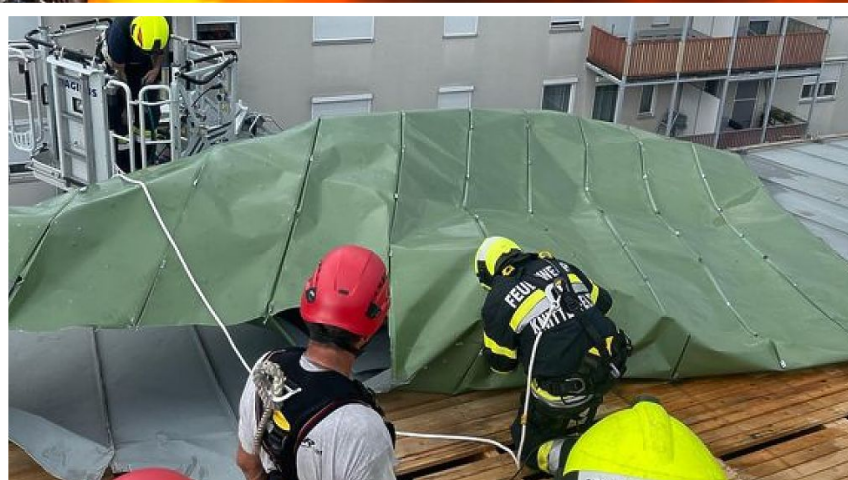

Feuerwehr Knittelfeld
+43 3512 42682
kdo.601@bfvkf.steiermark.at

150 Einsätze in zwei Tagen

Eine noch nie da gewesene Sturmfront mit 140 km/h zog eine Spur der Verwüstung in und um Knittelfeld. 2 Tage Ausnahmezustand für die Kameraden und Kameradinnen der Feuerwehr Knittelfeld. Ca 150 Einsatzadressen galt es für die Stadtfeuerwehr Knittelfeld in den letzten 2 Tagen abzuarbeiten.

Gemeinsam mit Drehleitern aus Hartberg, Liezen, Trieben, Radkersburg und Fürstenfeld konnten wir Einsatz um Einsatz je nach Dringlichkeit und Schadenslage abarbeiten.

Hauptaufgaben waren Sicherungsarbeiten und provisorisches Zudecken von abgedeckten Dächern mit Planen sowie das Beseitigen von umgestürzten Bäumen auf Hausdächern.