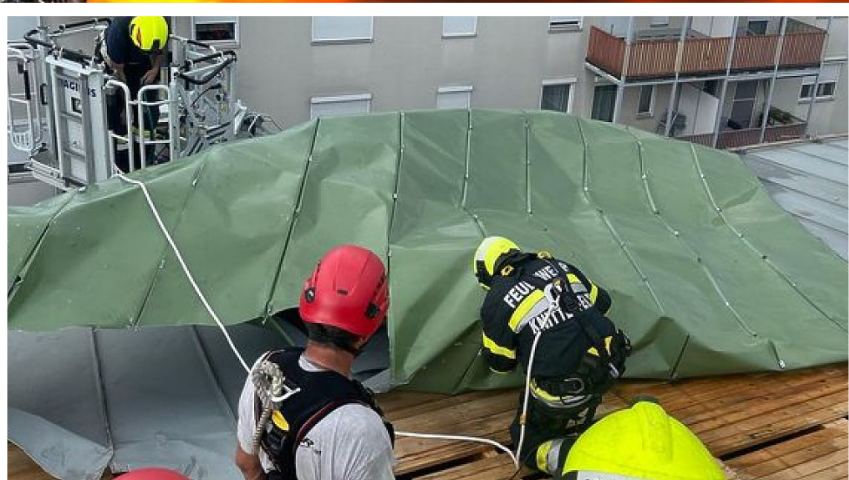

Feuerwehr Knittelfeld
+43 3512 42682
kdo.601@bfvkf.steiermark.at

150 Einsätze in zwei Tagen

Eine noch nie da gewesene Sturmfront mit 140 km/h zog eine Spur der Verwüstung in und um Knittelfeld. 2 Tage Ausnahmezustand für die Kameraden und Kameradinnen der Feuerwehr Knittelfeld. Ca 150 Einsatzadressen galt es für die Stadtfeuerwehr Knittelfeld in den letzten 2 Tagen abzuarbeiten.

Gemeinsam mit Drehleitern aus Hartberg, Liezen, Trieben, Radkersburg und Fürstenfeld konnten wir Einsatz um Einsatz je nach Dringlichkeit und Schadenslage abarbeiten.

Hauptaufgaben waren Sicherungsarbeiten und provisorisches Zudecken von abgedeckten Dächern mit Planen sowie das Beseitigen von umgestürzten Bäumen auf Hausdächern.