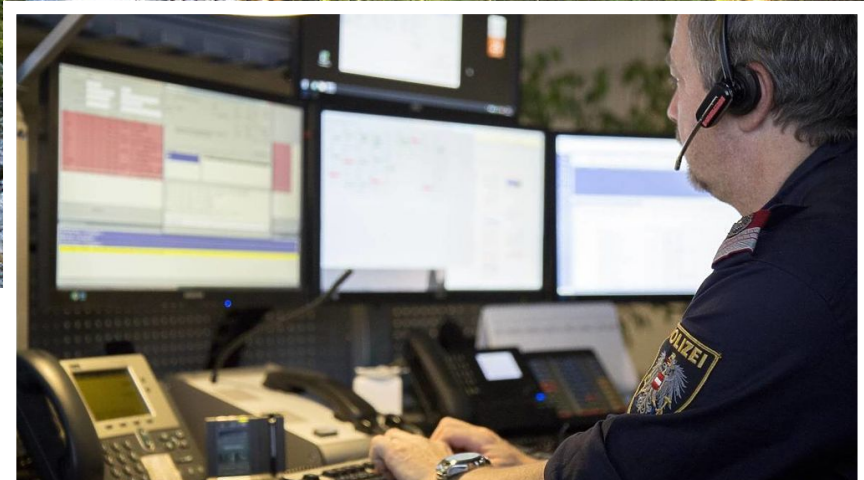

## Tag des Europäischen Notrufs (112)

Seit 2009 findet jährlich am 11. Februar ein „Aktionstag des Europäischen Notrufs“ statt. Er soll auf die einheitliche Notrufnummer 112 innerhalb der EU aufmerksam machen – auch diese kommt in Österreich bei der Polizei an. Die Landespolizeidirektion (LPD) Steiermark zieht anlässlich dieses Tages Bilanz und informiert über Notruf & Co.

Insgesamt mehr als 515.000 Anrufe gingen im Vorjahr in der Landesleitzentrale (LLZ) der LPD Steiermark ein. Das ergibt einen Tagesschnitt von rund 1.400 Telefonaten pro Tag. Etwa drei Viertel davon waren Notrufe.