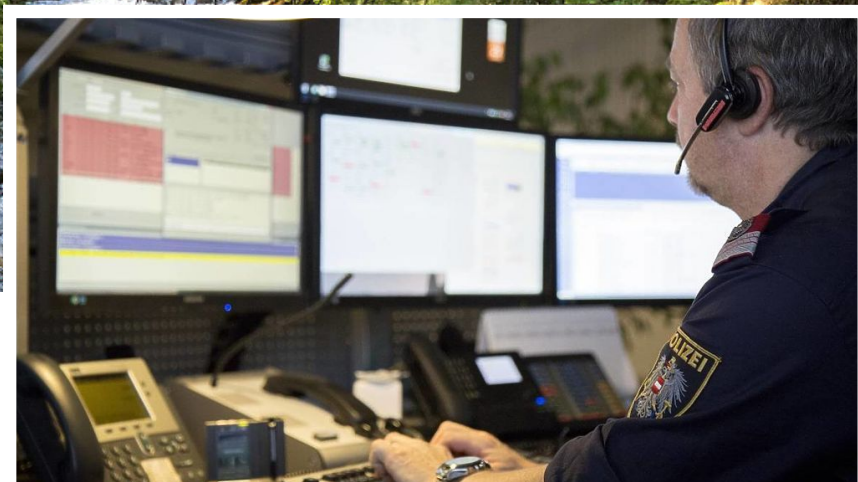

## Tag des Europäischen Notrufs (112)

Seit 2009 findet jährlich am 11. Februar ein „Aktionstag des Europäischen Notrufs“ statt. Er soll auf die einheitliche Notrufnummer 112 innerhalb der EU aufmerksam machen – auch diese kommt in Österreich bei der Polizei an. Die Landespolizeidirektion (LPD) Steiermark zieht anlässlich dieses Tages Bilanz und informiert über Notruf & Co.

Insgesamt mehr als 515.000 Anrufe gingen im Vorjahr in der Landesleitzentrale (LLZ) der LPD Steiermark ein. Das ergibt einen Tagesschnitt von rund 1.400 Telefonaten pro Tag. Etwa drei Viertel davon waren Notrufe.