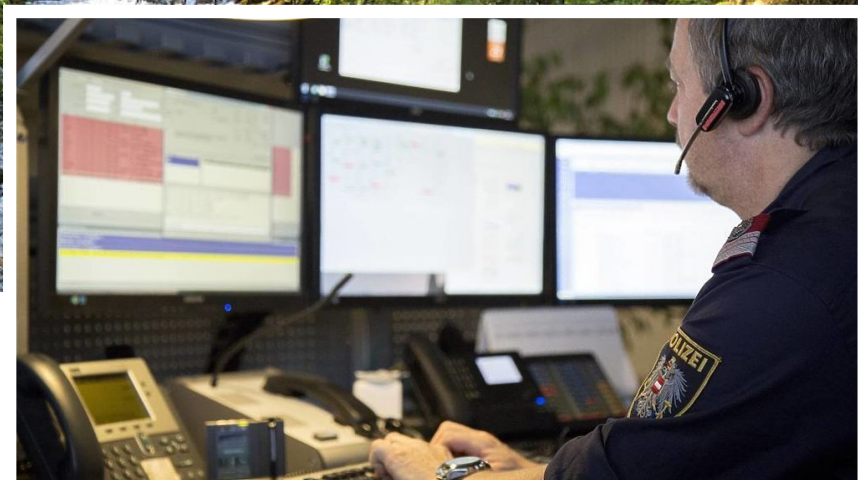

Regionaljournal Steiermark

Tag des Europäischen Notrufs (112)

Seit 2009 findet jährlich am 11. Februar ein „Aktionstag des Europäischen Notrufs“ statt. Er soll auf die einheitliche Notrufnummer 112 innerhalb der EU aufmerksam machen – auch diese kommt in Österreich bei der Polizei an. Die Landespolizeidirektion (LPD) Steiermark zieht anlässlich dieses Tages Bilanz und informiert über Notruf & Co.

Insgesamt mehr als 515.000 Anrufe gingen im Vorjahr in der Landesleitzentrale (LLZ) der LPD Steiermark ein. Das ergibt einen Tagesschnitt von rund 1.400 Telefonaten pro Tag. Etwa drei Viertel davon waren Notrufe.

Daraus resultierten knapp 210.000 tatsächliche Einsätze für die steirische Polizei, wobei über 80.000 Einsätze auf die Landeshauptstadt Graz bzw. den Bezirk Graz-Umgebung fielen. In der ganzen Steiermark waren durchschnittlich 570 Einsätze pro Tag (24h) von den steirischen Exekutivbediensteten zu meistern.

Modernste Technik

Die aktuell eingesetzte Technik ist kompatibel mit modernen Technologien, wie etwa dem sogenannten eCall. Doch auch sogenannte „Stille Notrufe“ bei akuter Gefahr kann über diverse Apps abgesetzt bzw. empfangen werden. Erfahrungsgemäß stellt in Stresssituationen jedoch nach wie vor die Bekanntgabe der Örtlichkeit immer wieder eine große Herausforderung dar. So zählt neben dem „Ruhe bewahren“ vor allem die Beantwortung der sogenannten **W-Fragen** beim Absetzen eines Notrufs zu den wesentlichsten Faktoren.