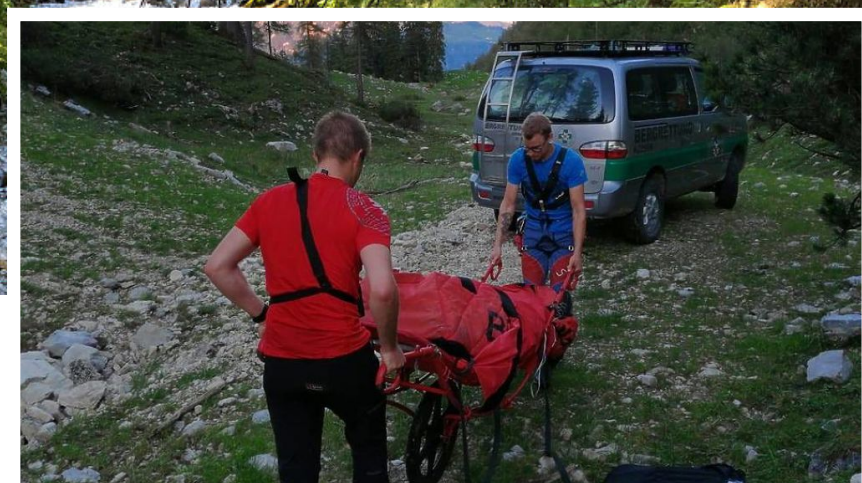

## Alpinunfall am Eisenerzer Reichenstein

**Mittwochnachmittag kam eine 56-jährige Wanderin zu Sturz und wurde schwer verletzt.**

Gegen 15:15 Uhr war die 56-Jährige aus dem Bezirk Deutschlandsberg beim Abstieg am markierten Wanderweg vom Eisenerzer Reichenstein in Richtung Parkplatz am Präbichl. Dabei dürfte sie auf einen nassen Stein getreten und ausgerutscht sein. Die Frau wurde von der Bergrettung Vorderberg mit einer Personentrage zur nächsten Forststraße (etwa 800 Meter) transportiert und von dort mit einem Einsatzfahrzeug zum Parkplatz am Präbichl gefahren. Von dort wurde sie vom Roten Kreuz ins Krankenhaus nach Bruck an der Mur eingeliefert. Am Einsatz waren die Bergrettung Vorderberg sowie ein Beamter der Alpinpolizei Hochsteiermark beteiligt.