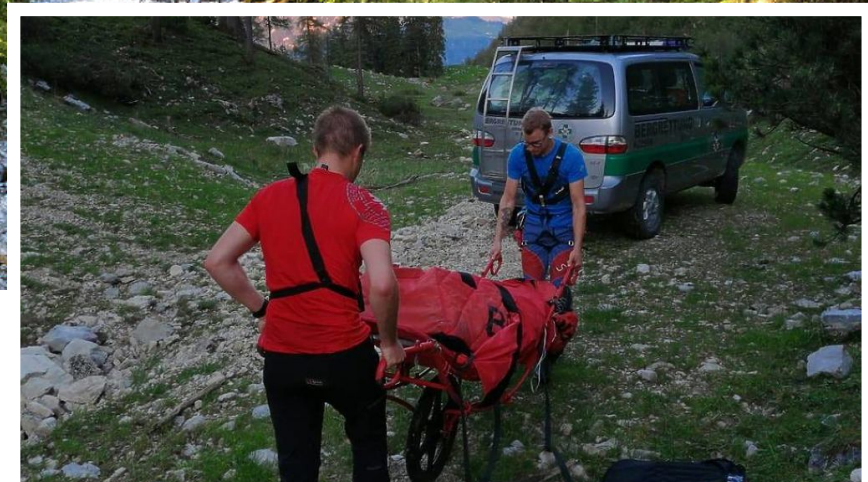

## Alpinunfall am Eisenerzer Reichenstein

**Mittwochnachmittag kam eine 56-jährige Wanderin zu Sturz und wurde schwer verletzt.**

Gegen 15:15 Uhr war die 56-Jährige aus dem Bezirk Deutschlandsberg beim Abstieg am markierten Wanderweg vom Eisenerzer Reichenstein in Richtung Parkplatz am Präbichl. Dabei dürfte sie auf einen nassen Stein getreten und ausgerutscht sein. Die Frau wurde von der Bergrettung Vorderberg mit einer Personentrage zur nächsten Forststraße (etwa 800 Meter) transportiert und von dort mit einem Einsatzfahrzeug zum Parkplatz am Präbichl gefahren. Von dort wurde sie vom Roten Kreuz ins Krankenhaus nach Bruck an der Mur eingeliefert. Am Einsatz waren die Bergrettung Vorderberg sowie ein Beamter der Alpinpolizei Hochsteiermark beteiligt.