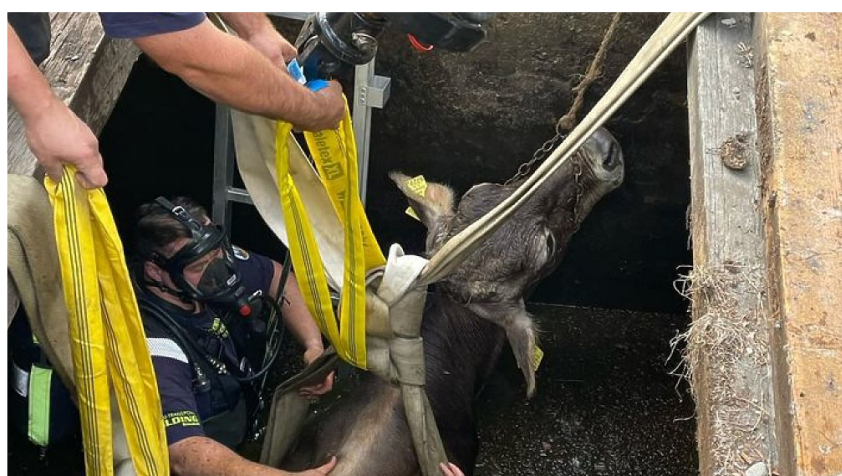

Feuerwehr St. Stefan ob Leoben

+43 3832 2262

kdo.021@bfvle.steiermark.at

Gelungene Tierrettung im Ortskern St. Stefan

Am gestrigen Tag wurden die Rettungskräfte von St. Stefan o. L. zu einem Bauernhof gerufen, wo eine trächtige Kuh in eine Jauchegrube gefallen war. Die Grube, die mit 1,20m Gülle gefüllt war, stellte eine erhebliche Herausforderung für die Rettungskräfte dar.

Problematik der Rettungsaktion

Erste Maßnahmen, die Kuh mit Hilfe eines Pferde- und Rinderhebegeschirrs zu retten, wurden aufgrund der Höhe der Gülle und der fehlenden Sicht schnell wieder verworfen. Stattdessen wurden zwei Feuerwehrleute mit Atemschutz und Klettergeschirr in die Grube hinabgelassen, wo sie mittels B-Schläuchen die Rettungsaktion durchführten. Die restliche Mannschaft sicherte nicht nur die Kuh, sondern auch die beiden Feuerwehrleute mittels MRAS Technik.

Erfolgreiche Rettung

Trotz der erschwerten Bedingungen, konnte die Kuh nach kurzer Zeit mittels eines Teleskopladers aus der Grube geborgen und dem Bauern sowie einem anwesenden Tierarzt übergeben werden. Der Einsatz dauerte insgesamt mehr als 1,5 Stunden.