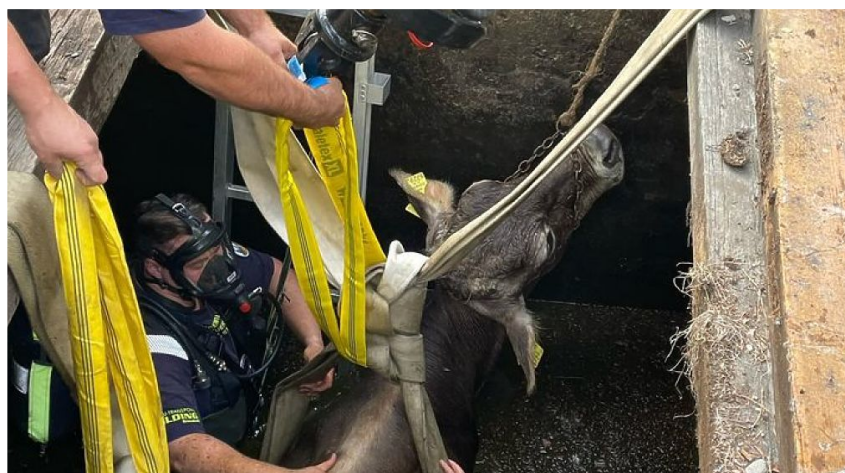

Feuerwehr St. Stefan ob Leoben

+43 3832 2262

kdo.021@bfvle.steiermark.at

Gelungene Tierrettung im Ortskern St. Stefan

Am gestrigen Tag wurden die Rettungskräfte von St. Stefan o. L. zu einem Bauernhof gerufen, wo eine trächtige Kuh in eine Jauchegrube gefallen war. Die Grube, die mit 1,20m Gülle gefüllt war, stellte eine erhebliche Herausforderung für die Rettungskräfte dar.

Problematik der Rettungsaktion

Erste Maßnahmen, die Kuh mit Hilfe eines Pferde- und Rinderhebegeschirrs zu retten, wurden aufgrund der Höhe der Gülle und der fehlenden Sicht schnell wieder verworfen. Stattdessen wurden zwei Feuerwehrleute mit Atemschutz und Klettergeschirr in die Grube hinabgelassen, wo sie mittels B-Schläuchen die Rettungsaktion durchführten. Die restliche Mannschaft sicherte nicht nur die Kuh, sondern auch die beiden Feuerwehrleute mittels MRAS Technik.

Erfolgreiche Rettung

Trotz der erschwerten Bedingungen, konnte die Kuh nach kurzer Zeit mittels eines Teleskopladers aus der Grube geborgen und dem Bauern sowie einem anwesenden Tierarzt übergeben werden. Der Einsatz dauerte insgesamt mehr als 1,5 Stunden.