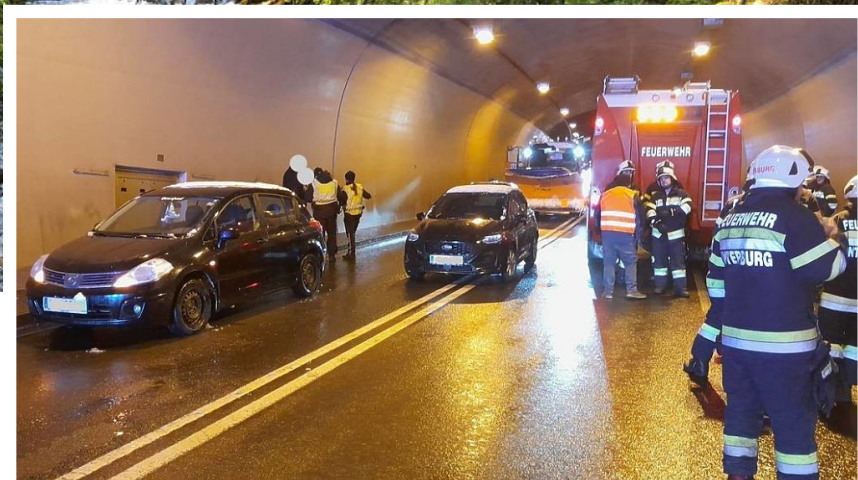

Regionaljournal Steiermark

Auffahrunfall mit mehreren Fahrzeugen in der Lawinengalerie Untergrimming

Am Grimming kam es am Faschingsdienstag gegen 12:30 Uhr zu einem Lawinenabgang. Aufgrund der dadurch erfolgten Rotschaltung der Ampelanlage an der Lawinengalerie Untergrimming, dürfte es im Tunnel zu einem Auffahrunfall mit mehreren beteiligten PKW und unklarer Lage gekommen sein.

Gemäß Tunnelalarmplan und der unklaren Situation, wurden daher neben dem Roten Kreuz und der Polizei auch mehrere Feuerwehren zu diesem Szenario alarmiert. Die FF Stainach rückte abermals mit RLFA 1000-200 und LKWA zum somit zweiten Verkehrsunfall an diesem Tag aus.

Vor Ort konnte nach Rücksprache mit dem Einsatzleiter allerdings rasch Entwarnung geben werden. Es handelte sich lediglich um einen Unfall mit Sachschaden, bei dem glücklicherweise weder Personen verletzt, noch eingeklemmt wurden. Somit konnten die Kräfte der FF Stainach wieder abrücken und die Wehren, welche sich ebenfalls bereits auf Anfahrt befanden, storniert werden.