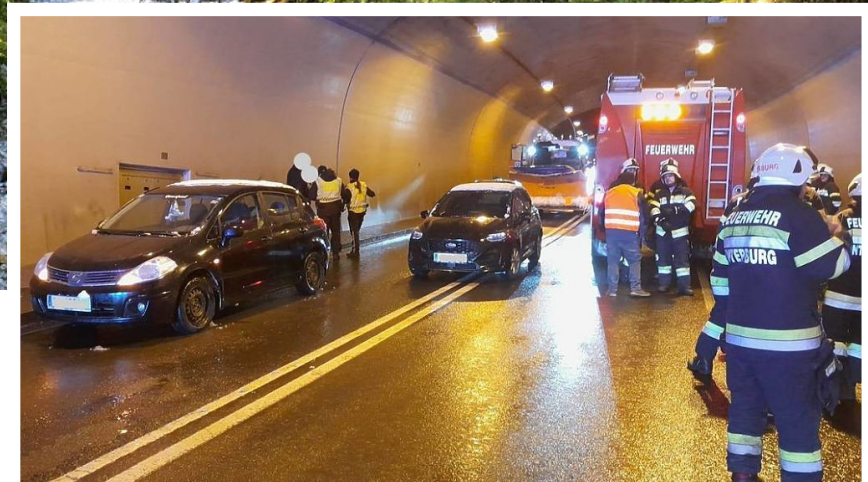

Regionaljournal Steiermark

Auffahrunfall mit mehreren Fahrzeugen in der Lawinengalerie Untergrimming

Am Grimming kam es am Faschingsdienstag gegen 12:30 Uhr zu einem Lawinenabgang. Aufgrund der dadurch erfolgten Rotschaltung der Ampelanlage an der Lawinengalerie Untergrimming, dürfte es im Tunnel zu einem Auffahrunfall mit mehreren beteiligten PKW und unklarer Lage gekommen sein.

Gemäß Tunnelalarmplan und der unklaren Situation, wurden daher neben dem Roten Kreuz und der Polizei auch mehrere Feuerwehren zu diesem Szenario alarmiert. Die FF Stainach rückte abermals mit RLFA 1000-200 und LKWA zum somit zweiten Verkehrsunfall an diesem Tag aus.

Vor Ort konnte nach Rücksprache mit dem Einsatzleiter allerdings rasch Entwarnung geben werden. Es handelte sich lediglich um einen Unfall mit Sachschaden, bei dem glücklicherweise weder Personen verletzt, noch eingeklemmt wurden. Somit konnten die Kräfte der FF Stainach wieder abrücken und die Wehren, welche sich ebenfalls bereits auf Anfahrt befanden, storniert werden.