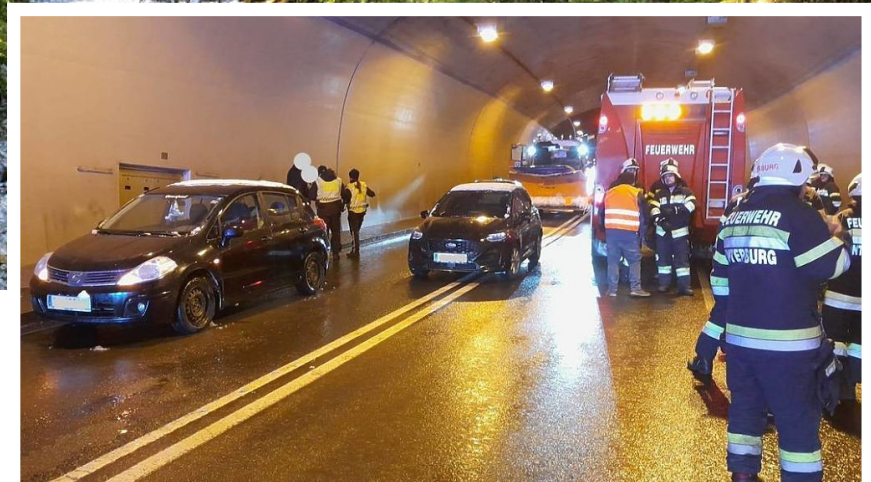

Regionaljournal Steiermark

Auffahrunfall mit mehreren Fahrzeugen in der Lawinengalerie Untergrimming

Am Grimming kam es am Faschingsdienstag gegen 12:30 Uhr zu einem Lawinenabgang. Aufgrund der dadurch erfolgten Rotschaltung der Ampelanlage an der Lawinengalerie Untergrimming, dürfte es im Tunnel zu einem Auffahrunfall mit mehreren beteiligten PKW und unklarer Lage gekommen sein.

Gemäß Tunnelalarmplan und der unklaren Situation, wurden daher neben dem Roten Kreuz und der Polizei auch mehrere Feuerwehren zu diesem Szenario alarmiert. Die FF Stainach rückte abermals mit RLFA 1000-200 und LKWA zum somit zweiten Verkehrsunfall an diesem Tag aus.

Vor Ort konnte nach Rücksprache mit dem Einsatzleiter allerdings rasch Entwarnung geben werden. Es handelte sich lediglich um einen Unfall mit Sachschaden, bei dem glücklicherweise weder Personen verletzt, noch eingeklemmt wurden. Somit konnten die Kräfte der FF Stainach wieder abrücken und die Wehren, welche sich ebenfalls bereits auf Anfahrt befanden, storniert werden.