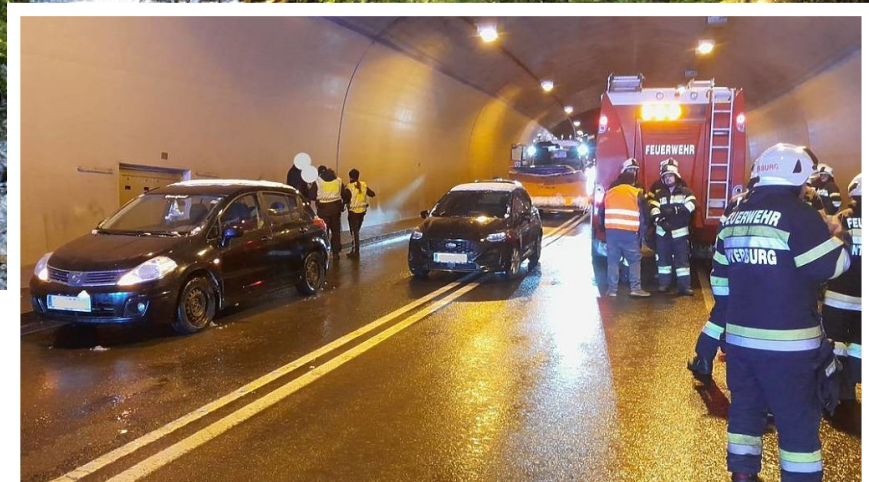

Regionaljournal Steiermark

Auffahrunfall mit mehreren Fahrzeugen in der Lawinengalerie Untergrimming

Am Grimming kam es am Faschingsdienstag gegen 12:30 Uhr zu einem Lawinenabgang. Aufgrund der dadurch erfolgten Rotschaltung der Ampelanlage an der Lawinengalerie Untergrimming, dürfte es im Tunnel zu einem Auffahrunfall mit mehreren beteiligten PKW und unklarer Lage gekommen sein.

Gemäß Tunnelalarmplan und der unklaren Situation, wurden daher neben dem Roten Kreuz und der Polizei auch mehrere Feuerwehren zu diesem Szenario alarmiert. Die FF Stainach rückte abermals mit RLFA 1000-200 und LKWA zum somit zweiten Verkehrsunfall an diesem Tag aus.

Vor Ort konnte nach Rücksprache mit dem Einsatzleiter allerdings rasch Entwarnung geben werden. Es handelte sich lediglich um einen Unfall mit Sachschaden, bei dem glücklicherweise weder Personen verletzt, noch eingeklemmt wurden. Somit konnten die Kräfte der FF Stainach wieder abrücken und die Wehren, welche sich ebenfalls bereits auf Anfahrt befanden, storniert werden.