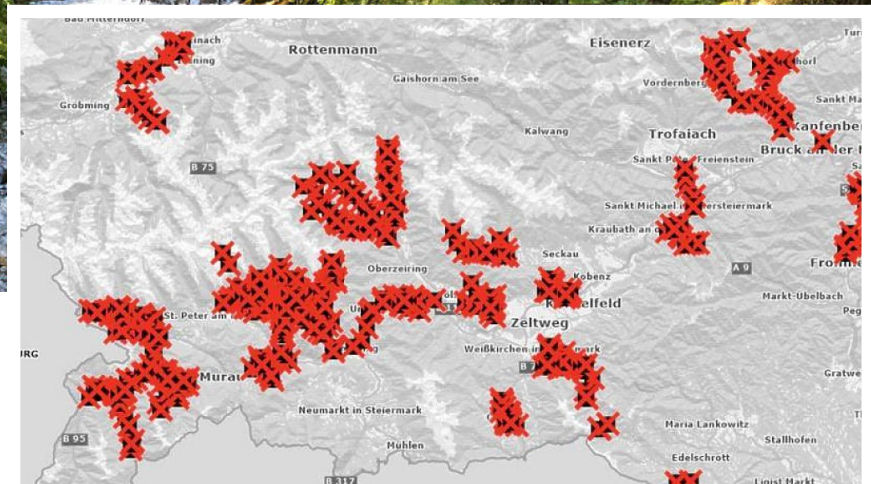

## Der Schneefall hat die Steiermark fest im Griff

**Tausende Haushalte sind aktuell ohne Strom. In der gesamten Steiermark kommt es aktuell immer wieder zu punktuellen Verkehrssperren – überwiegend aufgrund von Bäumen, die auf die Fahrbahn stürzten.**

Durch die Schneelast sind etliche Stromleitungen gekappt und Trafostationen ausgefallen. Allein im Murtal waren zuletzt rund zehntausend Haushalte ohne Strom. Quer durch die Steiermark und in sämtlichen Bezirken kommt es aktuell immer wieder zu kurzfristigen Verkehrssperren aufgrund von umgestürzten Bäumen, hängen gebliebenen Fahrzeugen oder beschädigten Stromleitungen. Besonders stark betroffen war bislang der Bezirk Liezen. Hier standen seit den Nachtstunden rund 300 Einsatzkräfte unterschiedlicher Feuerwehren bei etwa 50 Einsatzalarmierungen im Einsatz. In Maria Lankowitz (Bez. Voitsberg) stürzte gegen Mittag ein Baum auf ein Fahrzeug, verletzt wurde dabei jedoch niemand.