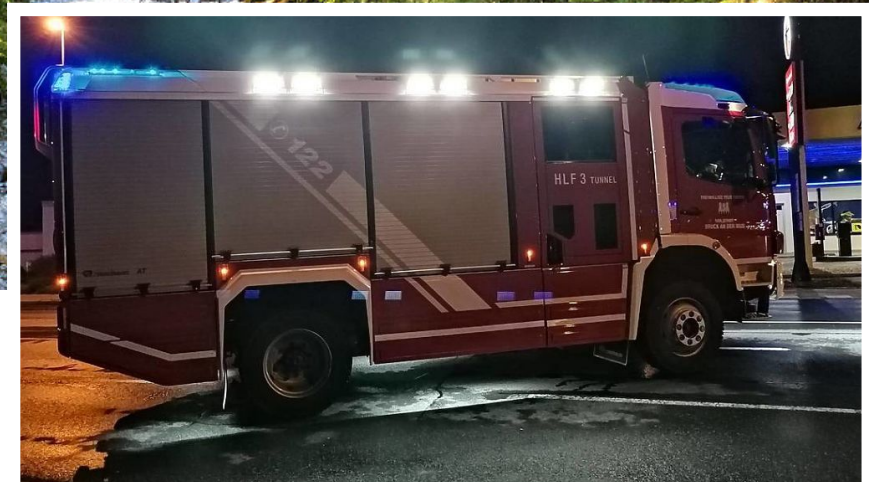

## Pkw prallte in Irduing gegen Steinmauer

**Mittwochabend geriet ein Pkw-Lenker ins Schleudern und stieß gegen eine Steinmauer. Der Lenker wurde ins Krankenhaus gebracht.**

Gegen 22.15 Uhr war ein 18-Jähriger aus dem Bezirk Liezen mit seinem Pkw auf der L 734 in Fahrtrichtung Niederöblarn unterwegs. Aus bislang unbekanntem Gründen geriet der Lenker seinem Fahrzeug ins Schleudern und stieß beinahe frontal gegen eine Steinmauer. Der Pkw kam nach rund 60 Meter auf der Fahrbahn zum Stillstand. Der 18-Jährige verständigte selbständig seinen Vater, der wiederum die Einsatzkräfte alarmierte.

Der Pkw-Lenker wurde mit Verletzungen unbestimmten Grades in das Krankenhaus nach Schladming gebracht. Die Feuerwehr stand mit 14 Personen und zwei Fahrzeugen im Einsatz.