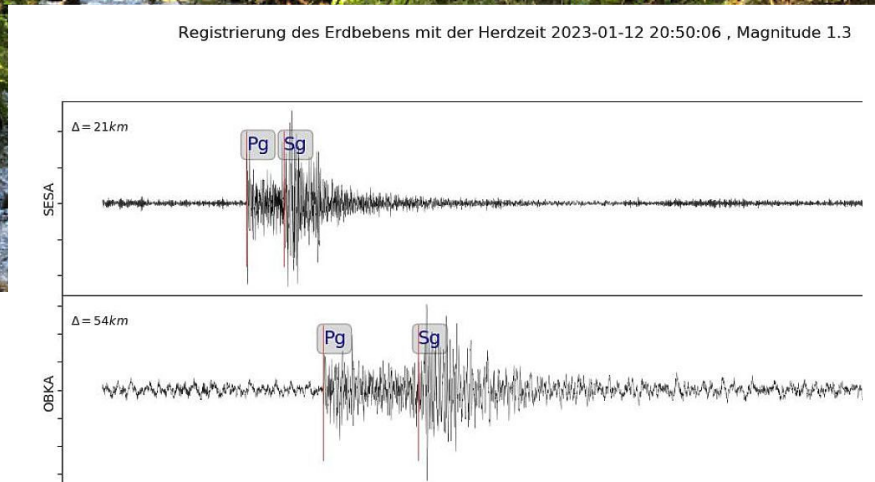

Regionaljournal Kärnten
kaernten@regionaljournal.at

Leichtes Erdbeben im Raum Friesach

Ein leichtes Erdbeben hat sich am Donnerstag um 21:50 Uhr ereignet. Die Erdstöße wurden auch im steirischen St. Lambrecht verspürt. Berichte über Schäden an Gebäuden habe es nicht gegeben und seien bei dieser Stärke auch nicht zu erwarten.

Laut Zentralanstalt für Meteorologie und Geodynamik (ZAMG) bebte um 21:50 Uhr die Erde beim Flugplatz Mayerhofen. Die Magnitude wurde mit 1,3 angegeben und die Herdtiefe lag bei 2 Kilometer und rund vier Kilometer nordwestlich von Friesach. Schäden sind keine bekannt.