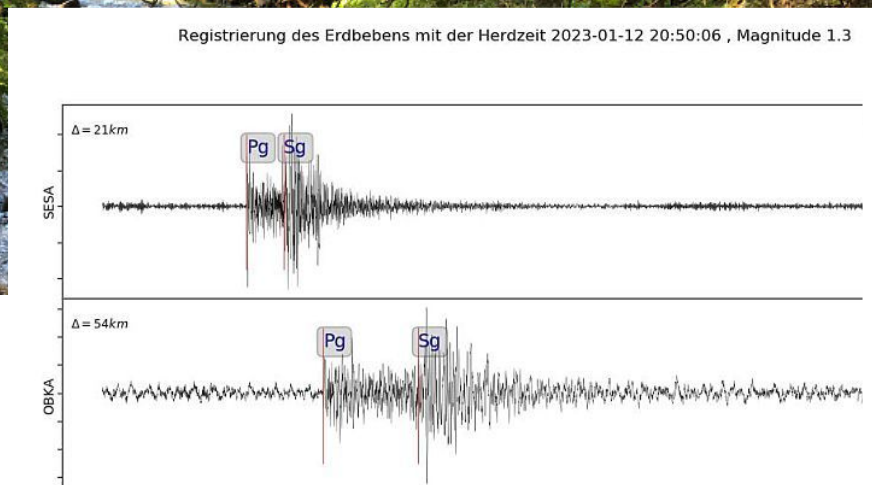

Regionaljournal Kärnten
kaernten@regionaljournal.at

Leichtes Erdbeben im Raum Friesach

Ein leichtes Erdbeben hat sich am Donnerstag um 21:50 Uhr ereignet. Die Erdstöße wurden auch im steirischen St. Lambrecht verspürt. Berichte über Schäden an Gebäuden habe es nicht gegeben und seien bei dieser Stärke auch nicht zu erwarten.

Laut Zentralanstalt für Meteorologie und Geodynamik (ZAMG) bebte um 21:50 Uhr die Erde beim Flugplatz Mayerhofen. Die Magnitude wurde mit 1,3 angegeben und die Herdtiefe lag bei 2 Kilometer und rund vier Kilometer nordwestlich von Friesach. Schäden sind keine bekannt.