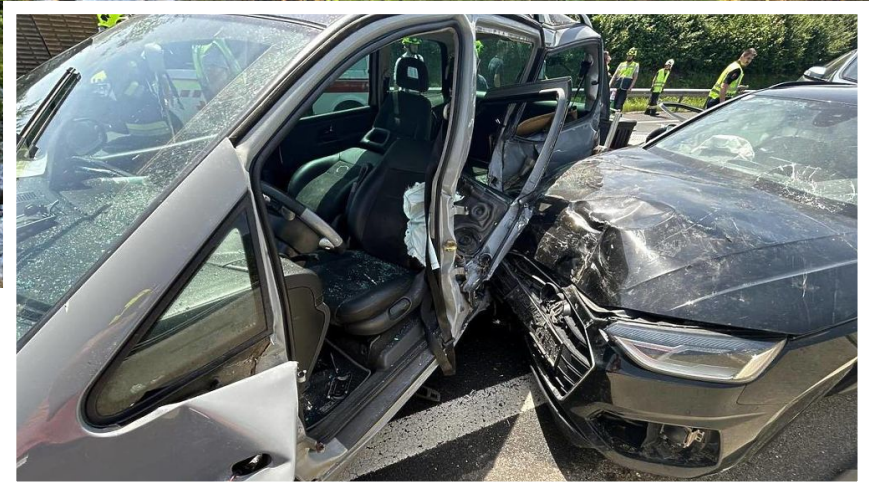

Regionaljournal Kärnten
kaernten@regionaljournal.at

Schwerer Verkehrsunfall auf A2 bei Völkermarkt

Am Samstag gegen 13:00 Uhr lenkte ein 55-jähriger Mann aus dem Bezirk Wolfsberg seinen PKW auf der A2 in Fahrtrichtung Wien.

Zur selben Zeit lenkte ein 25-jähriger ungarischer Staatsangehöriger seinen PKW auf der A2 Richtung Wien und touchierte aus bislang unbekannter Ursache die Leitschiene und kollidierte in weiterer Folge mit dem PKW des 55-Jährigen.

Der 25-Jährige wurde zwischen der Betonleitwand und dem PKW eingeklemmt und konnte mit Hilfe eines Rettungsspreizers aus dem Fahrzeug geborgen werden.

Die Unfallbeteiligten wurden unbestimmten Grades verletzt und mit dem Rettungsdienst in das Klinikum Klagenfurt eingeliefert.

Neben der Polizei und der Rettung standen noch die FF Völkermarkt mit drei Fahrzeugen, sowie die FF Griffen mit ebenfalls drei Fahrzeugen und insgesamt 30 Einsatzkräften im Einsatz. Während der gesamten Unfallaufnahme war die A2, Richtung Wien, ab Völkermarkt West gesperrt und die Fahrzeuge wurden umgeleitet.