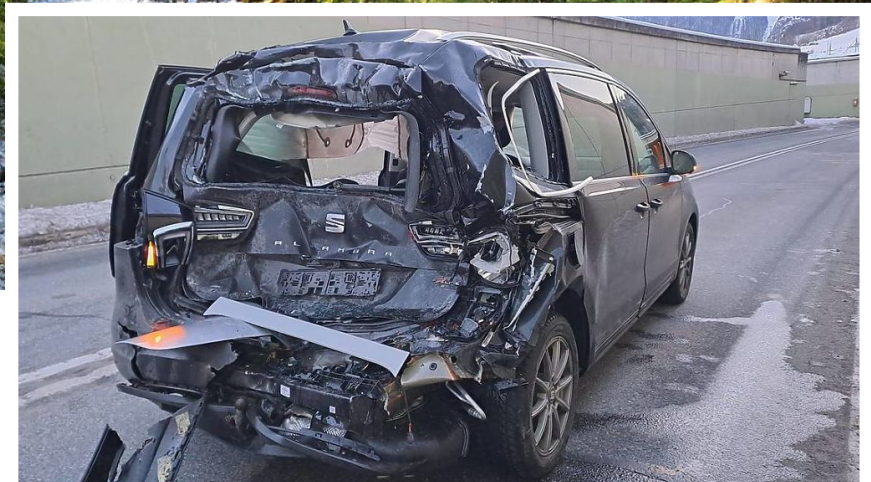

Regionaljournal Steiermark

Lkw fuhr auf Pkw in Stainach auf

Freitagnachmittag bremste ein 46-jähriger Pkw-Lenker auf der Ennstal Straße (B320) sein Fahrzeug abrupt ab. Ein nachfolgender Lkw konnte nicht rechtzeitig anhalten und fuhr auf den stehenden Pkw auf. Die vier Pkw-Insassen wurden verletzt.

Gegen 16:00 Uhr fuhr ein 46-Jähriger aus dem Bezirk Rohrbach (OÖ) mit seinem Pkw auf der Ennstal Straße (B320) aus Richtung Liezen kommend in Richtung Trautenfels. Vor der so genannten Wanne Stainach schaltete die dortige Ampel auf Rotlicht um, weshalb der Pkw-Lenker eine Vollbremsung durchführte und kurz nach der Ampel zum Stillstand kam. Ein nachfolgender Lkw, gelenkt von einem 57-Jährigen aus dem Bezirk Liezen, führte ebenfalls eine Vollbremsung durch, konnte jedoch einen Anprall an das Heck des Pkws nicht verhindern. Durch den Anprall wurden der Pkw-Lenker sowie drei Mitfahrer unbestimmten Grades verletzt und zur Untersuchung in das DKH Schladming eingeliefert. Der Lkw-Lenker blieb unverletzt.