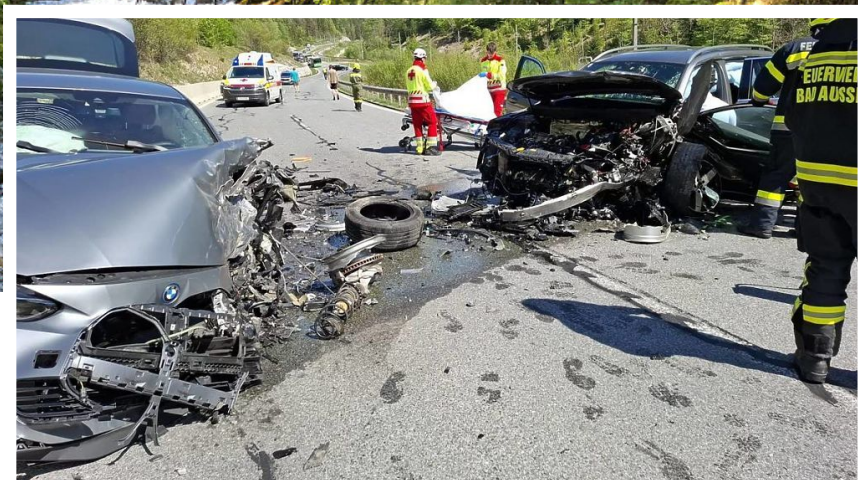

## Frontalzusammenstoß in Bad Aussee

**Bei einem Frontalzusammenstoß zweier Pkw Freitagnachmittag wurden drei Personen verletzt.**

Eine 77-Jährige aus dem Bezirk Liezen fuhr gegen 14:40 Uhr mit ihrem Pkw auf der B145 von Bad Aussee in Richtung Bad Mitterndorf hinter einem Lkw nach. Als sie vermeintlich keinen Gegenverkehr wahrnahm, überholte sie den Lkw vor ihr und prallte frontal gegen einen entgegenkommenden Pkw. Dieser dürfte sich zuvor für die 77-Jährige im „Toten Winkel“ befunden haben. Der entgegenkommende Pkw wurde von einem 56-Jährigen gelenkt, seine 57-jährige Frau saß am Beifahrersitz. Beide wohnen im Bezirk Gmunden (OÖ).

Die 77-Jährige musste in das UKH Salzburg geflogen werden, das Ehepaar wurde leicht verletzt in das LKH Bad Aussee eingeliefert.

Im Einsatz befanden sich drei Rettungsfahrzeuge, ein Notarztwagen, der Rettungshubschrauber C17 sowie die Feuerwehren Bad Aussee und Unterkainisch, welche von der Straßenmeisterei Bad Aussee unterstützt wurden. Die B145 war für rund 90 Minuten für den gesamten Verkehr gesperrt.