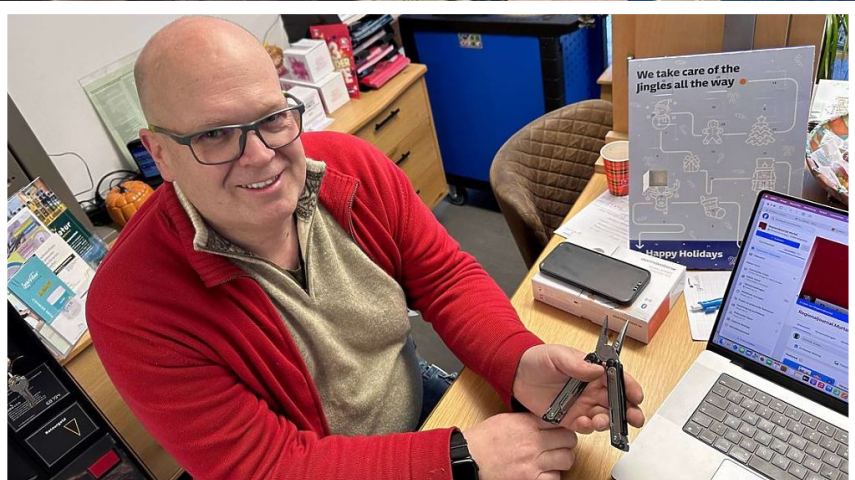

Kraly
Markus Pölzl

+43 660 6686600
office@kraly.net

Der neue Leatherman – Jetzt bei Kraly erhältlich!

Entdecke die Vielseitigkeit der neuen Leatherman Multi-Tools!

Freue Dich auf den neusten Zugang unseres Sortiments: Der brandneue Leatherman ist eingetroffen! Bekannt für ihre Robustheit und Multifunktionalität, sind Leatherman Multi-Tools der perfekte Partner für jede Herausforderung. Egal, ob beim Heimwerken, Jagen, Angeln oder Abenteuern in der Wildnis – diese Werkzeuge lassen Dich nicht im Stich. Durch ihre kompakte Form sind sie leicht transportierbar und somit immer griffbereit, wenn Du sie brauchst.