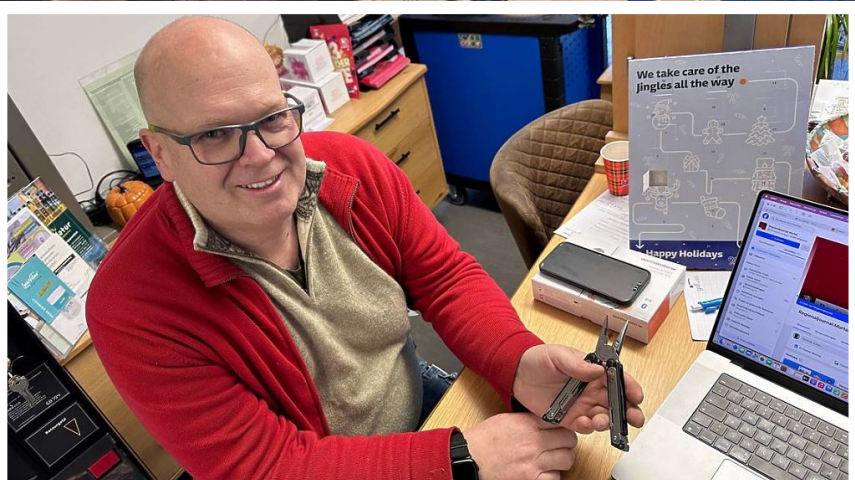

Der neue Leatherman – Jetzt bei Kraly erhältlich!

Entdecke die Vielseitigkeit der neuen Leatherman Multi-Tools!

Freue Dich auf den neusten Zugang unseres Sortiments: Der brandneue Leatherman ist eingetroffen! Bekannt für ihre Robustheit und Multifunktionalität, sind Leatherman Multi-Tools der perfekte Partner für jede Herausforderung. Egal, ob beim Heimwerken, Jagen, Angeln oder Abenteuern in der Wildnis – diese Werkzeuge lassen Dich nicht im Stich. Durch ihre kompakte Form sind sie leicht transportierbar und somit immer griffbereit, wenn Du sie brauchst.

Bei Kraly verstehen wir, dass jedes Handwerksprojekt seine Besonderheiten hat. Deshalb bieten wir Dir nicht nur Produkte, sondern auch fachkundige Beratung, um sicherzustellen, dass Du das für Deine Bedürfnisse passende Tool findest.

Für weitere Informationen zu unserem neuen Leatherman-Sortiment und individuelle Beratungsangebote steht unser erfahrenes Team von Kraly gerne zur Verfügung. Du erreichst uns telefonisch unter **+43 660 6686600** oder persönlich in unserem Geschäft in der **Esperantostraße 1, Knittelfeld**.

Wir freuen uns auf Deinen Besuch!