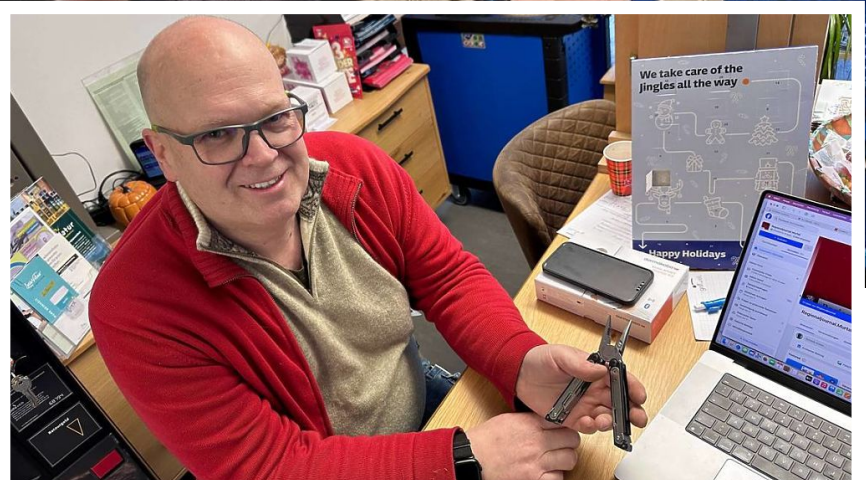

Der neue Leatherman – Jetzt bei Kraly erhältlich!

Entdecke die Vielseitigkeit der neuen Leatherman Multi-Tools!

Freue Dich auf den neusten Zugang unseres Sortiments: Der brandneue Leatherman ist eingetroffen! Bekannt für ihre Robustheit und Multifunktionalität, sind Leatherman Multi-Tools der perfekte Partner für jede Herausforderung. Egal, ob beim Heimwerken, Jagen, Angeln oder Abenteuern in der Wildnis – diese Werkzeuge lassen Dich nicht im Stich. Durch ihre kompakte Form sind sie leicht transportierbar und somit immer griffbereit, wenn Du sie brauchst.

Bei Kraly verstehen wir, dass jedes Handwerksprojekt seine Besonderheiten hat. Deshalb bieten wir Dir nicht nur Produkte, sondern auch fachkundige Beratung, um sicherzustellen, dass Du das für Deine Bedürfnisse passende Tool findest.

Für weitere Informationen zu unserem neuen Leatherman-Sortiment und individuelle Beratungsangebote steht unser erfahrenes Team von Kraly gerne zur Verfügung. Du erreichst uns telefonisch unter **+43 660 6686600** oder persönlich in unserem Geschäft in der **Esperantostraße 1, Knittelfeld**.

Wir freuen uns auf Deinen Besuch!