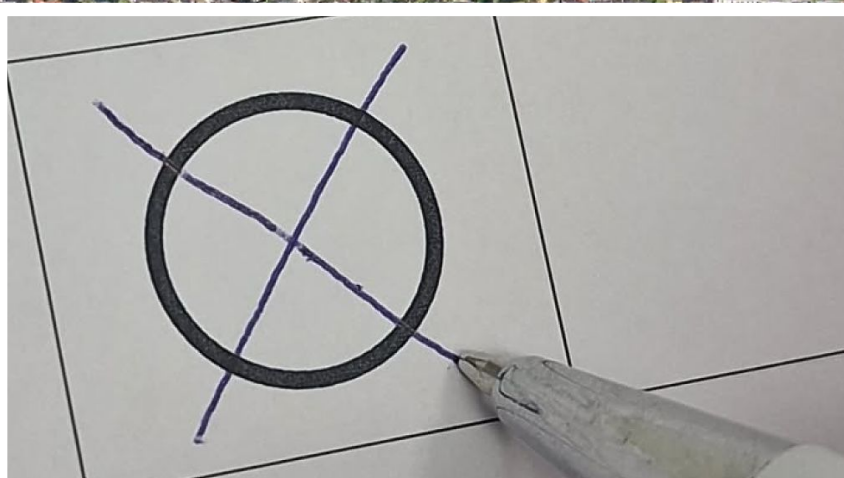

Stadtgemeinde Knittelfeld
stadtgemeinde@knittelfeld.gv.at

Schon jetzt wählen!

Sie sind am Wahltag verhindert oder ortsabwesend? Dann nutzen Sie die Gelegenheit und geben Sie Ihre Stimme schon jetzt ab! Als besonderen Service für unsere Bürgerinnen und Bürger ist das Bürgerservicebüro morgen, Samstag, den 8. März, von 9 bis 12 Uhr geöffnet.