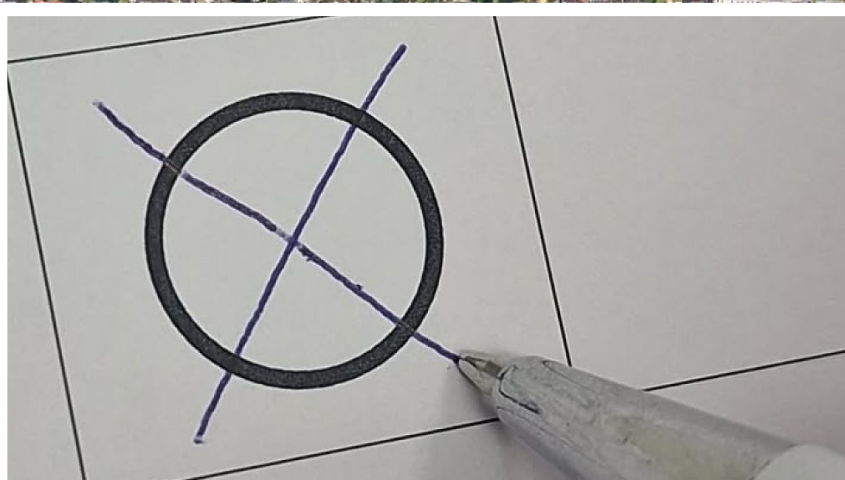

Stadtgemeinde Knittelfeld
stadtgemeinde@knittelfeld.gv.at

Schon jetzt wählen!

Sie sind am Wahltag verhindert oder ortsabwesend? Dann nutzen Sie die Gelegenheit und geben Sie Ihre Stimme schon jetzt ab! Als besonderen Service für unsere Bürgerinnen und Bürger ist das Bürgerservicebüro morgen, Samstag, den 8. März, von 9 bis 12 Uhr geöffnet.