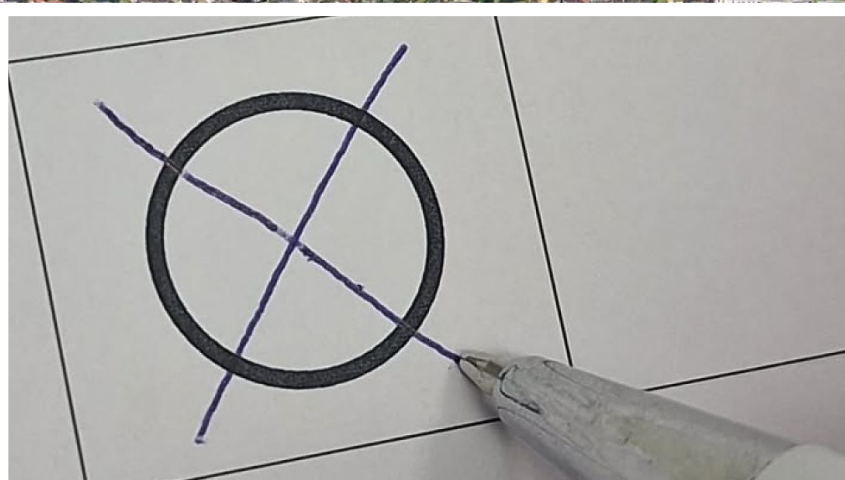

Stadtgemeinde Knittelfeld
stadtgemeinde@knittelfeld.gv.at

Schon jetzt wählen!

Sie sind am Wahltag verhindert oder ortsabwesend? Dann nutzen Sie die Gelegenheit und geben Sie Ihre Stimme schon jetzt ab! Als besonderen Service für unsere Bürgerinnen und Bürger ist das Bürgerservicebüro morgen, Samstag, den 8. März, von 9 bis 12 Uhr geöffnet.