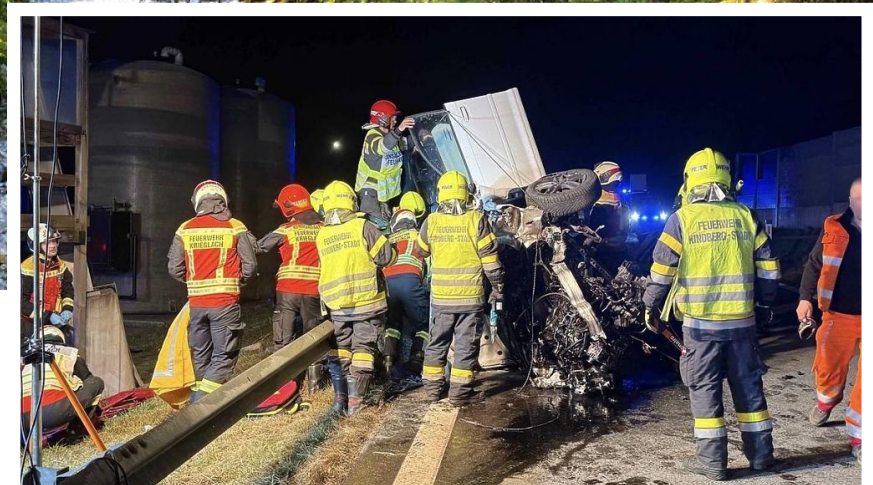

## Pkw prallte in Kindberg gegen Aufpralldämpfer

**Freitagfrüh prallte ein 31-Jähriger mit seinem Pkw gegen einen Aufpralldämpfer. Dabei erlitt der 31-Jährige schwere Verletzungen.**

Gegen 4:40 Uhr war ein 31-jähriger Kroatier mit seinem Pkw auf der S 6 in Fahrtrichtung Wien unterwegs. Aus bislang unbekannter Ursache kam er von der Fahrbahn ab und prallte bei der Abfahrt Kindbergdörfel gegen einen Aufpralldämpfer. Dabei wurde der 31-Jährige schwer verletzt. Nach der Erstversorgung wurde er vom Rettungshubschrauber Christophorus 17 ins UKH Wiener Neustadt eingeliefert.

Für den Abtransport mit dem Rettungshubschrauber wurde die S 6 im Bereich um Kindbergdörfel in beiden Richtungen gesperrt.

Mehrere Einzelteile des Fahrzeuges sowie Teile der Verkehrsleiteinrichtung lagen unter anderem am ersten Fahrstreifen auf der S 6. In der Folge kam es zu einem weiteren Unfall, bei dem drei Fahrzeuge über die herumliegenden Teile fuhren und beschädigt wurden. Verletzt wurde dabei niemand.

Im Einsatz standen die Polizei, das Rote Kreuz, der Rettungshubschrauber, die Feuerwehren Kindberg-Stadt und Krieglach sowie die ASFINAG.