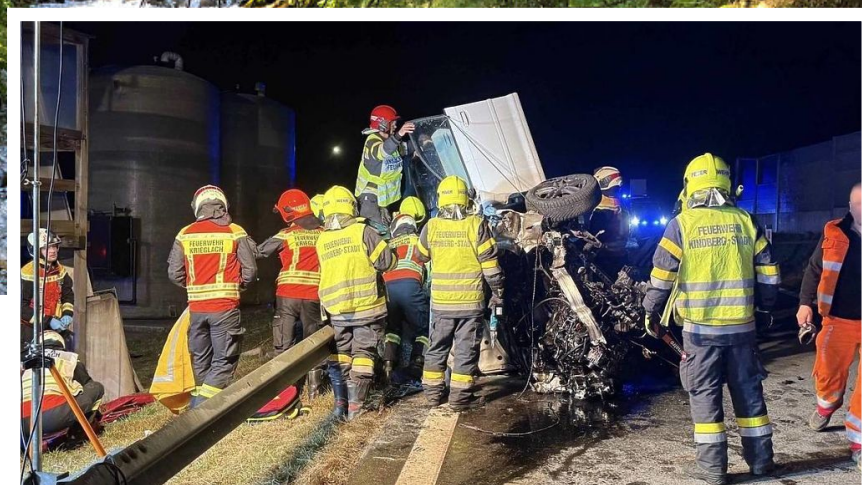

Pkw prallte in Kindberg gegen Aufpralldämpfer

Freitagfrüh prallte ein 31-Jähriger mit seinem Pkw gegen einen Aufpralldämpfer. Dabei erlitt der 31-Jährige schwere Verletzungen.

Gegen 4:40 Uhr war ein 31-jähriger Kroatier mit seinem Pkw auf der S 6 in Fahrtrichtung Wien unterwegs. Aus bislang unbekannter Ursache kam er von der Fahrbahn ab und prallte bei der Abfahrt Kindbergdörfel gegen einen Aufpralldämpfer. Dabei wurde der 31-Jährige schwer verletzt. Nach der Erstversorgung wurde er vom Rettungshubschrauber Christophorus 17 ins UKH Wiener Neustadt eingeliefert.

Für den Abtransport mit dem Rettungshubschrauber wurde die S 6 im Bereich um Kindbergdörfel in beiden Richtungen gesperrt.

Mehrere Einzelteile des Fahrzeuges sowie Teile der Verkehrsleiteinrichtung lagen unter anderem am ersten Fahrstreifen auf der S 6. In der Folge kam es zu einem weiteren Unfall, bei dem drei Fahrzeuge über die herumliegenden Teile fuhren und beschädigt wurden. Verletzt wurde dabei niemand.

Im Einsatz standen die Polizei, das Rote Kreuz, der Rettungshubschrauber, die Feuerwehren Kindberg-Stadt und Krieglach sowie die ASFINAG.