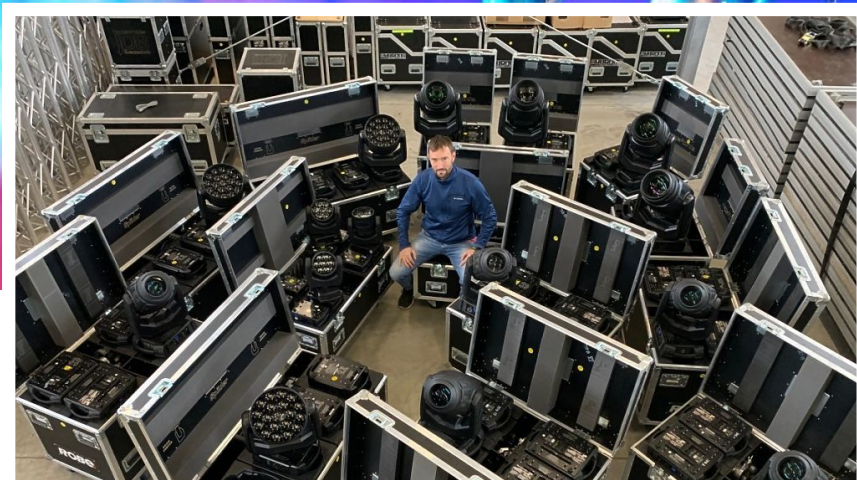

**Signal Sound & Light Distribution
GmbH**

+43 3573 34019
office@signal.co.at

Auch unser Kunde JDB Eventtechnik hat heuer in brandneue Produkte der Marke Robe investiert. Unter anderem in den Robe MegaPointe, Robe Spider und Robe LEDBeam 150. Alle drei Scheinwerfermodelle bieten optimale Belichtungsergebnisse und können effektiv miteinander kombiniert werden. So ist unser Kunde perfekt ausgestattet und der optimale Partner für Veranstaltungen und Events aller Art.