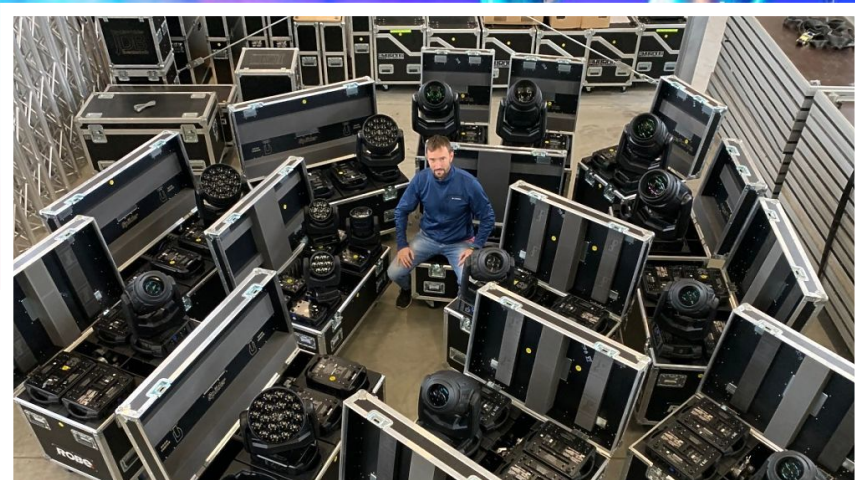

**Signal Sound & Light Distribution
GmbH**

+43 3573 34019
office@signal.co.at

Auch unser Kunde JDB Eventtechnik hat heuer in brandneue Produkte der Marke Robe investiert. Unter anderem in den Robe MegaPointe, Robe Spider und Robe LEDBeam 150. Alle drei Scheinwerfermodelle bieten optimale Belichtungsergebnisse und können effektiv miteinander kombiniert werden. So ist unser Kunde perfekt ausgestattet und der optimale Partner für Veranstaltungen und Events aller Art.