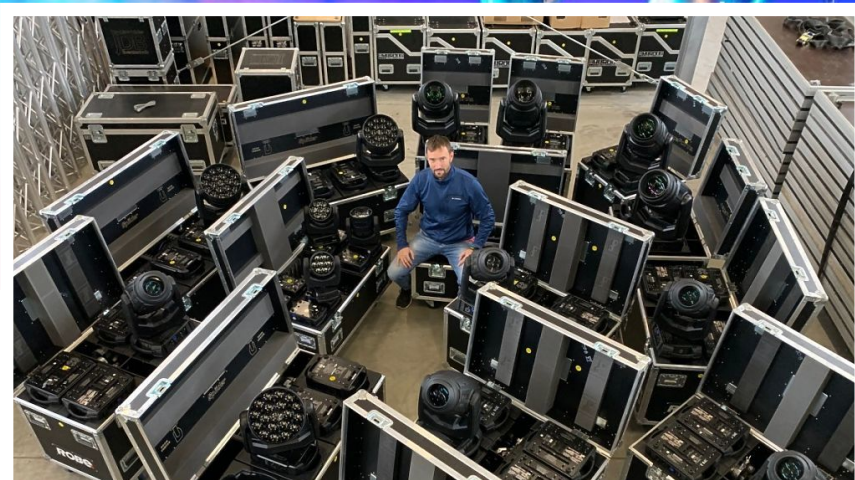

**Signal Sound & Light Distribution  
GmbH**

+43 3573 34019  
office@signal.co.at

Auch unser Kunde JDB Eventtechnik hat heuer in brandneue Produkte der Marke Robe investiert. Unter anderem in den Robe MegaPointe, Robe Spider und Robe LEDBeam 150. Alle drei Scheinwerfermodelle bieten optimale Belichtungsergebnisse und können effektiv miteinander kombiniert werden. So ist unser Kunde perfekt ausgestattet und der optimale Partner für Veranstaltungen und Events aller Art.