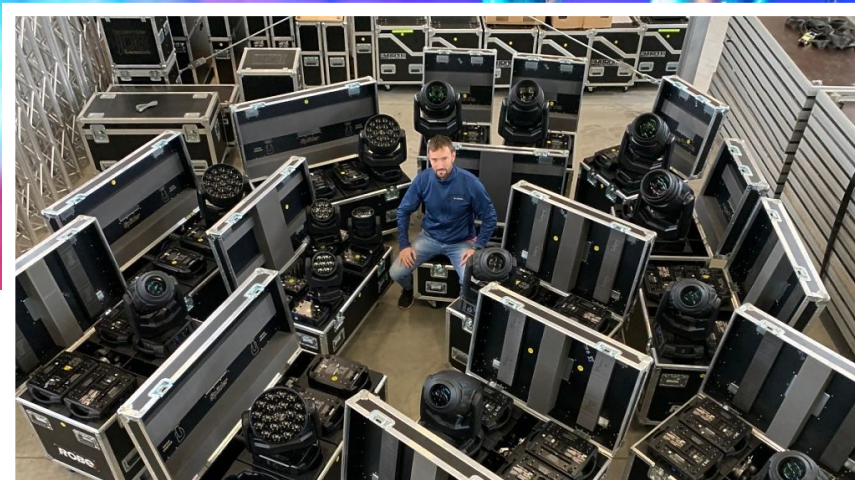

**Signal Sound & Light Distribution
GmbH**

+43 3573 34019
office@signal.co.at

Auch unser Kunde JDB Eventtechnik hat heuer in brandneue Produkte der Marke Robe investiert. Unter anderem in den Robe MegaPointe, Robe Spider und Robe LEDBeam 150. Alle drei Scheinwerfermodelle bieten optimale Belichtungsergebnisse und können effektiv miteinander kombiniert werden. So ist unser Kunde perfekt ausgestattet und der optimale Partner für Veranstaltungen und Events aller Art.