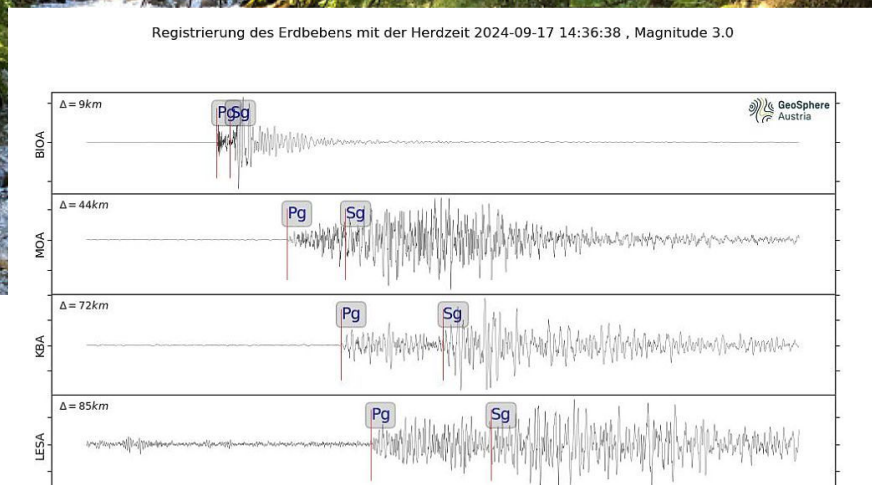

## Spürbares Erdbeben am Loser

Ein deutlich spürbares Erdbeben hat sich am Dienstag um 16:36 Uhr in der Nähe von Altaussee ereignet. Die Erdstöße wurden auch in Gröbming und Bad Aussee verspürt.

Laut GeoSphere Austria bebte um 16:36 Uhr die Erde am und Rund um den Loser. Die Magnitude wurde mit 3,0 angegeben und die Herdtiefe lag bei drei Kilometer. Es wurde von einigen Personen im Gebiet des Epizentrums deutlich wahrgenommen. Auch ein Grollen des Untergrundes war zu hören. Schäden an Gebäuden sind keine bekannt und bei dieser Stärke nicht zu erwarten.