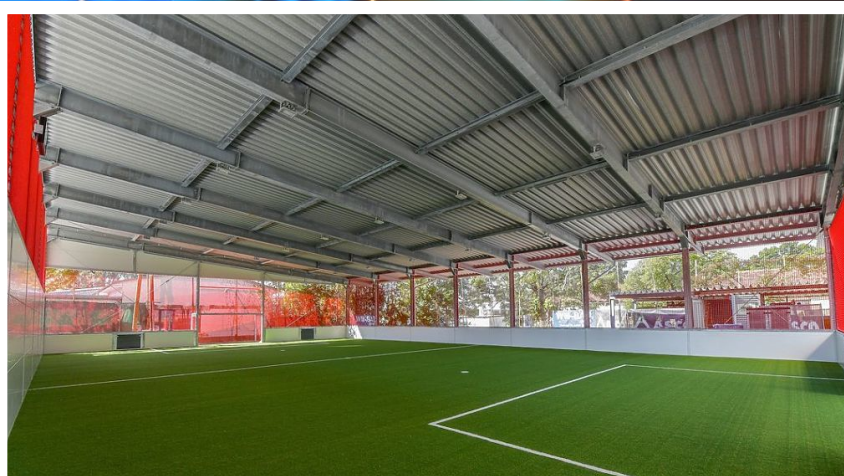

ASCO Anlagenbau Consulting
GmbH

+43435828120
office@asco.co.at

ATSV Freiluft-Sporthalle von ASCO

Im letzten Jahr durften wir, die ASCO ATSV Freiluft-Sporthalle errichten!

Mit einer großzügigen Fläche von 600 m², die an drei Seiten offen ist und mit hochwertigem Kunstrasen ausgestattet wurde, ist sie der perfekte Ort für dein Training – ganz gleich, wie das Wetter ist.

- Die Halle kann von 8:00 bis 22:00 Uhr genutzt werden.

Also, reserviere dir jetzt deinen Platz und starte durch!

- <https://wolfsberg.sportbuchung.net>