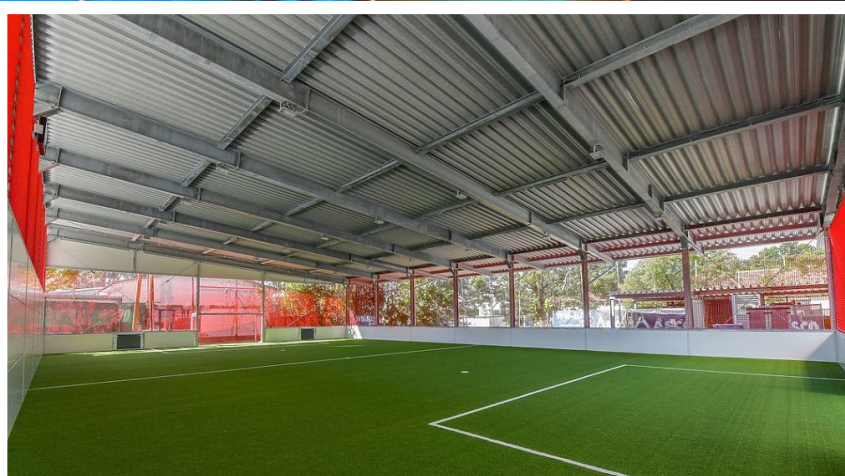

ASCO Anlagenbau Consulting
GmbH

+43435828120
office@asco.co.at

ATSV Freiluft-Sporthalle von ASCO

Im letzten Jahr durften wir, die ASCO ATSV Freiluft-Sporthalle errichten!

Mit einer großzügigen Fläche von 600 m², die an drei Seiten offen ist und mit hochwertigem Kunstrasen ausgestattet wurde, ist sie der perfekte Ort für dein Training – ganz gleich, wie das Wetter ist.

- Die Halle kann von 8:00 bis 22:00 Uhr genutzt werden.

Also, reserviere dir jetzt deinen Platz und starte durch!

- <https://wolfsberg.sportbuchung.net>