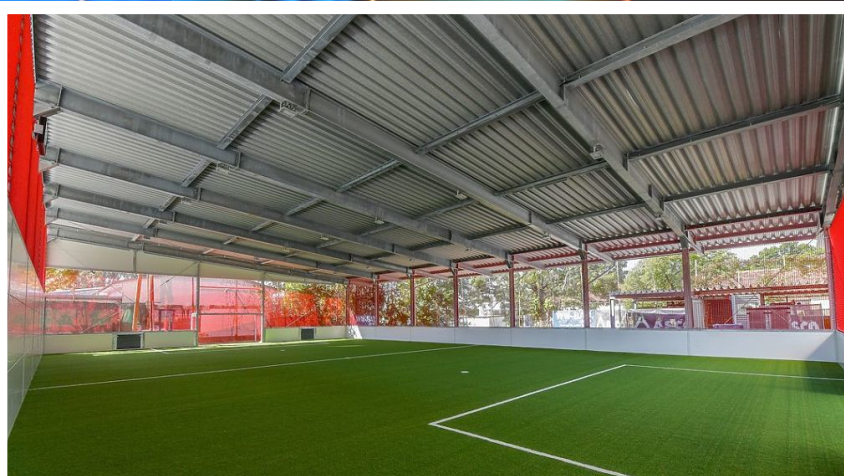

**ASCO Anlagenbau Consulting
GmbH**

+43435828120
office@asco.co.at

ATSV Freiluft-Sporthalle von ASCO

Im letzten Jahr durften wir, die ASCO ATSV Freiluft-Sporthalle errichten!

Mit einer großzügigen Fläche von 600 m², die an drei Seiten offen ist und mit hochwertigem Kunstrasen ausgestattet wurde, ist sie der perfekte Ort für dein Training – ganz gleich, wie das Wetter ist.

- Die Halle kann von 8:00 bis 22:00 Uhr genutzt werden.

Also, reserviere dir jetzt deinen Platz und starte durch!

- <https://wolfsberg.sportbuchung.net>