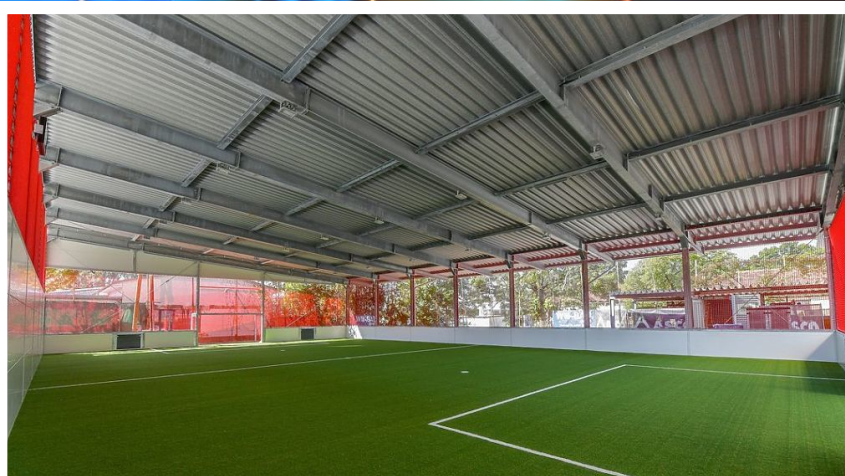

## **ATSV Freiluft-Sporthalle von ASCO**

**Im letzten Jahr durften wir, die ASCO ATSV Freiluft-Sporthalle errichten!**

Mit einer großzügigen Fläche von 600 m<sup>2</sup>, die an drei Seiten offen ist und mit hochwertigem Kunstrasen ausgestattet wurde, ist sie der perfekte Ort für dein Training – ganz gleich, wie das Wetter ist.

- Die Halle kann von 8:00 bis 22:00 Uhr genutzt werden.

*Also, reserviere dir jetzt deinen Platz und starte durch!*

- <https://wolfsberg.sportbuchung.net>