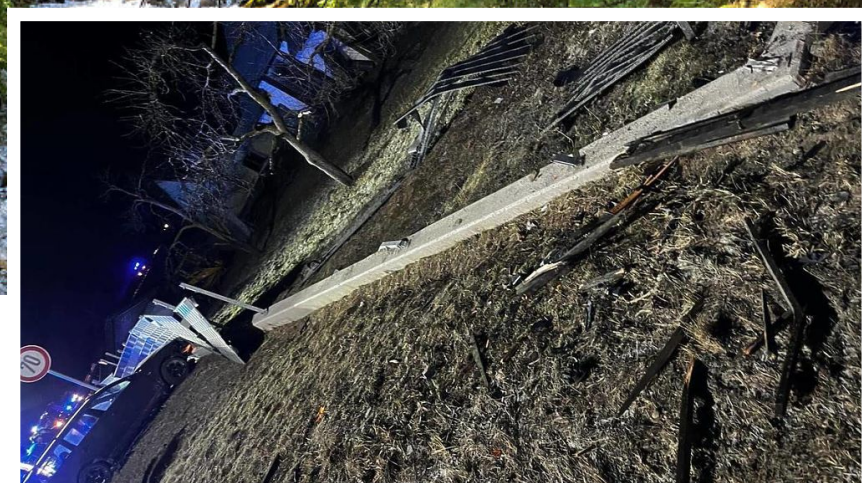

Regionaljournal Steiermark

Pkw prallte in Döllach gegen Zaun

Montagnacht prallte eine 29-Jährige mit ihrem Pkw gegen einen Zaun und wurde schwer verletzt.

Gegen 23:00 Uhr war die 29-Jährige aus dem Bezirk Liezen mit ihrem Pkw auf der Döllacher Straße von Lassing kommend in Fahrtrichtung Döllach unterwegs. Aus unbekannter Ursache kam sie rechts von der Fahrbahn ab und prallte gegen einen Zaun. Anrainer fanden die 29-Jährige einige Meter vom Fahrzeug entfernt auf einer Wiese liegend vor und verständigten die Rettungskräfte. Nach der Erstversorgung wurde die Frau mit schweren Verletzungen vom Rettungshubschrauber C 17 ins UKH Graz geflogen. Ein in einer Hundebox im Kofferraum befindlicher Hund, vermutlich ein Terrier, dürfte unverletzt geblieben sein. Er wurde von Bekannten der Frau abgeholt.