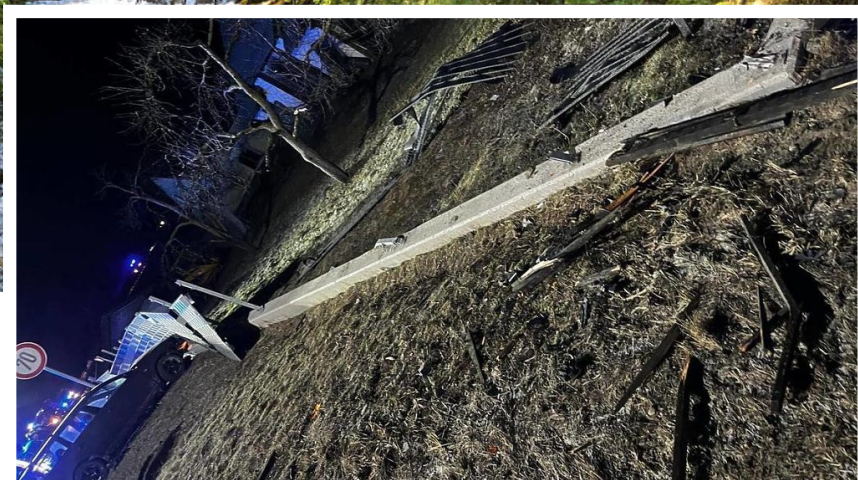

Regionaljournal Steiermark

Pkw prallte in Döllach gegen Zaun

Montagnacht prallte eine 29-Jährige mit ihrem Pkw gegen einen Zaun und wurde schwer verletzt.

Gegen 23:00 Uhr war die 29-Jährige aus dem Bezirk Liezen mit ihrem Pkw auf der Döllacher Straße von Lassing kommend in Fahrtrichtung Döllach unterwegs. Aus unbekannter Ursache kam sie rechts von der Fahrbahn ab und prallte gegen einen Zaun. Anrainer fanden die 29-Jährige einige Meter vom Fahrzeug entfernt auf einer Wiese liegend vor und verständigten die Rettungskräfte. Nach der Erstversorgung wurde die Frau mit schweren Verletzungen vom Rettungshubschrauber C 17 ins UKH Graz geflogen. Ein in einer Hundebox im Kofferraum befindlicher Hund, vermutlich ein Terrier, dürfte unverletzt geblieben sein. Er wurde von Bekannten der Frau abgeholt.